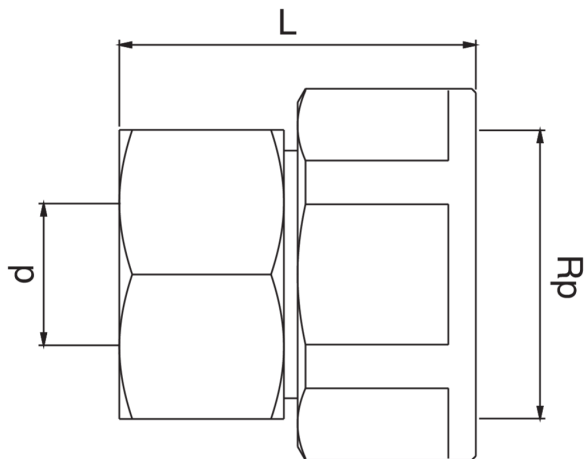

## OT2010

F/female thread adapter.

### Technical specifications

D X RP	BAG	MASTER BOX	CODE	L
8 x 3/8"	10	200	OT2010A38008000	29
10 x 3/8"	10	250	OT2010A38010000	30
10 x 1/2"	10	250	OT2010A12010000	30,5
12 x 3/8"	10	180	OT2010A38012000	33
12 x 1/2"	10	150	OT2010A12012000	35
12 x 3/4"	10	100	OT2010A34012000	35
14 x 3/8"	10	150	OT2010A38014000	34
14 x 1/2"	10	200	OT2010A12014000	30,5
14 x 3/4"	10	100	OT2010A34014000	36
16 x 1/2"	10	100	OT2010A12016000	31
16 x 3/4"	10	100	OT2010A34016000	36,5
18 x 1/2"	10	120	OT2010A12018000	31
18 x 3/4"	10	100	OT2010A34018000	36,5
18 x 1"	10	50	OT2010B01018000	38
22 x 3/4"	10	70	OT2010A34022000	37,5
22 x 1"	10	60	OT2010B01022000	39
28 x 1"	5	50	OT2010B01028000	41