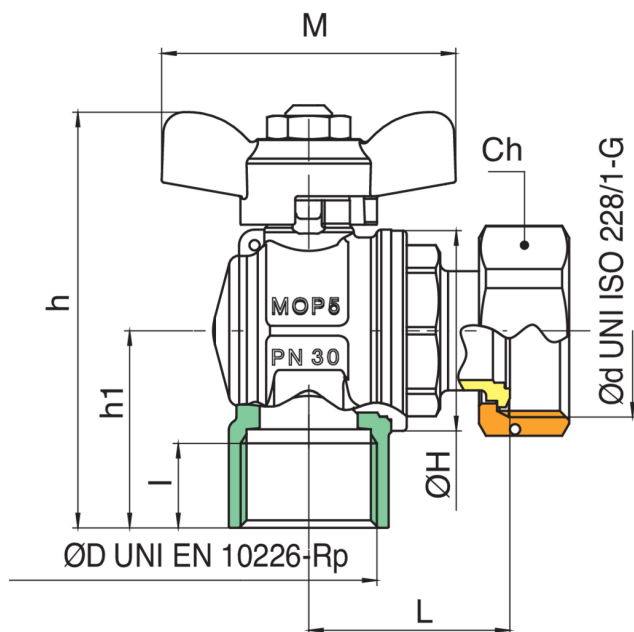

## 9376

Angle ball valve for gas manifold connection art. 9374.

### Technical specifications

ØD X ØD	BOX	MASTER BOX	CODE	I	L	H	H1	CH	ØH	M	MOP	KG
3/4" x 1"	4	32	9376580000	16,3	39	80,2	38	37	39	57	5	0,37