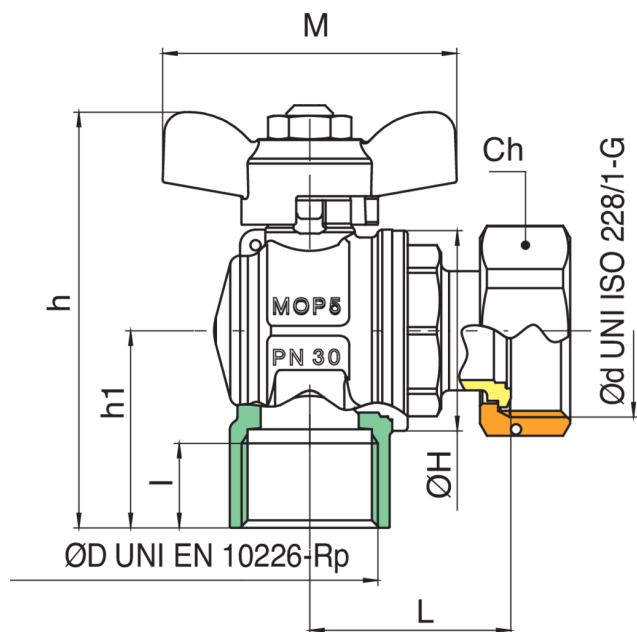

## 9376

Angle ball valve for gas manifold connection art. 9374.

### Technical specifications

ØD X ØD	BOX	MASTER BOX	CODE	I	L	H	H1	CH	ØH	M	MOP	KG
3/4" x 1"	4	32	9376580000	16,3	39	80,2	38	37	39	57	5	0,37