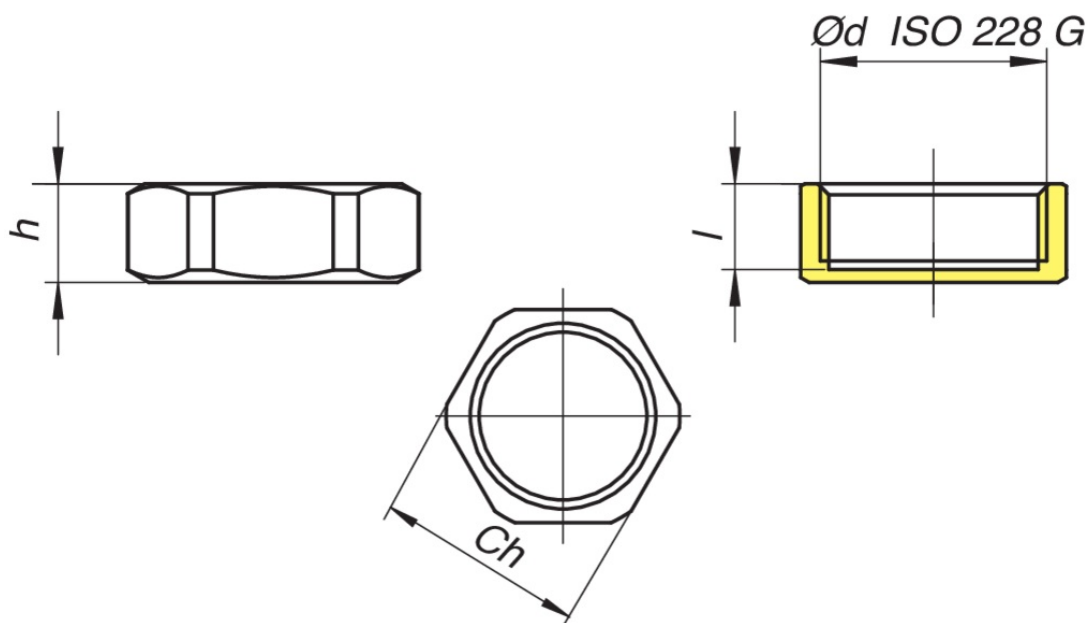

## 53RI01

Plug for gas manifold artt. 936C-9374

### Technical specifications

ØD	BAG	CODE	H	l	ISO 228-G	CH
3/4"	1	53RI0105	11,5	10	3/4"	31
1"	1	53RI0106	13,5	10,5	1"	38