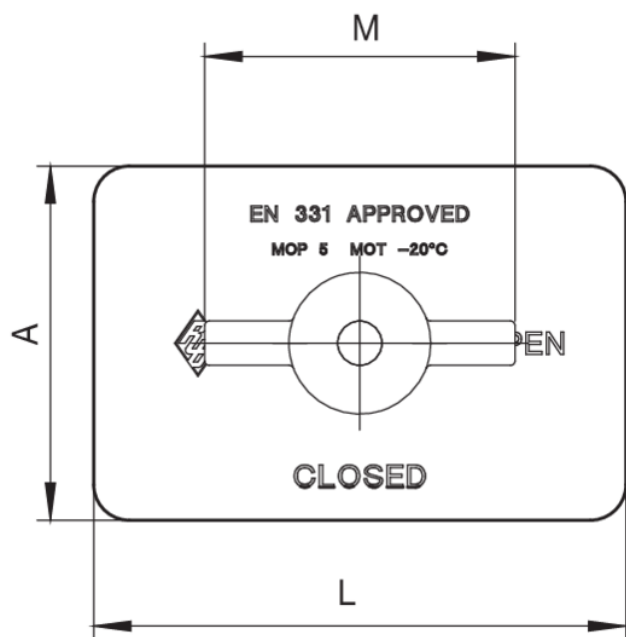

## 9366

Spare T-handle for valves artt. 938C/940C.

### Technical specifications

MISURA - SIZE	BAG	BOX	MASTER BOX	CODE	A	L	CH	WH	P	P1	M	KG
TUTTE - ALL	1	5	40	9366000000	80	120	7	W3/16	10,3	14,2	70	0,13