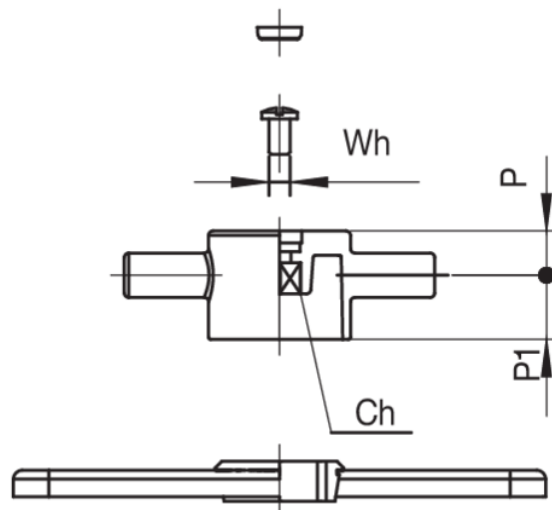

## 9366

Spare T-handle for valves artt. 938C/940C.

### Technical specifications

MISURA - SIZE	BAG	BOX	MASTER BOX	CODE	A	L	CH	WH	P	P1	M	KG
TUTTE - ALL	1	5	40	9366000000	80	120	7	W3/16	10,3	14,2	70	0,13