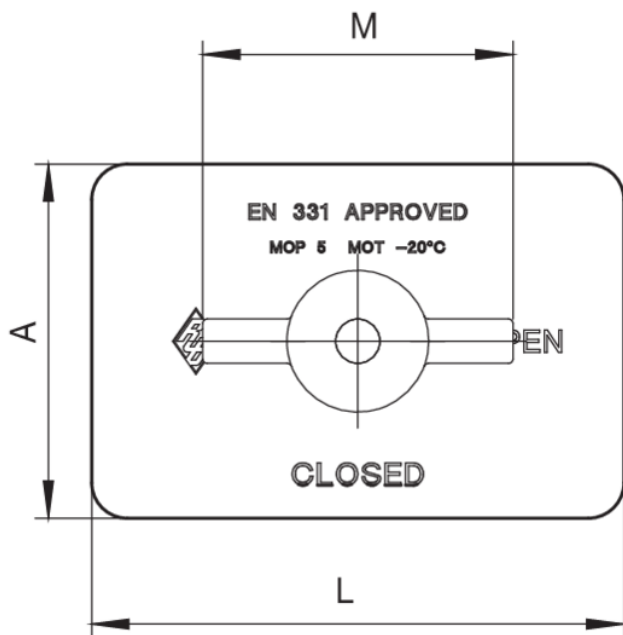

9366

Spare T-handle for valves artt. 938C/940C.

Technical specifications

MISURA - SIZE	BAG	BOX	MASTER BOX	CODE	A	L	CH	WH	P	P1	M	KG
TUTTE - ALL	1	5	40	9366000000	80	120	7	W3/16	10,3	14,2	70	0,13

Applications