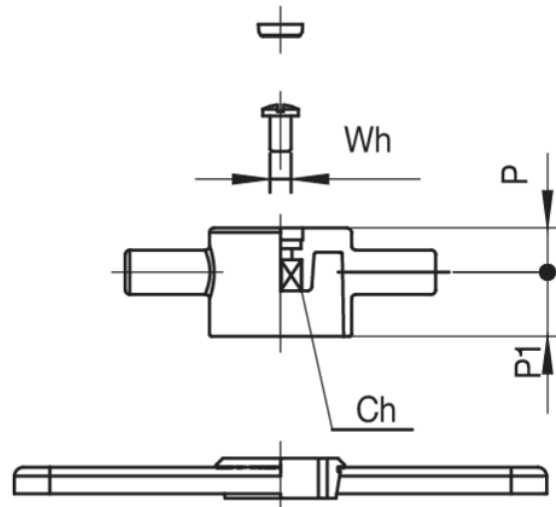

9366

Spare T-handle for valves artt. 938C/940C.

Technical specifications

MISURA - SIZE	BAG	BOX	MASTER BOX	CODE	A	L	CH	WH	P	P1	M	KG
TUTTE - ALL	1	5	40	9366000000	80	120	7	W3/16	10,3	14,2	70	0,13

Applications