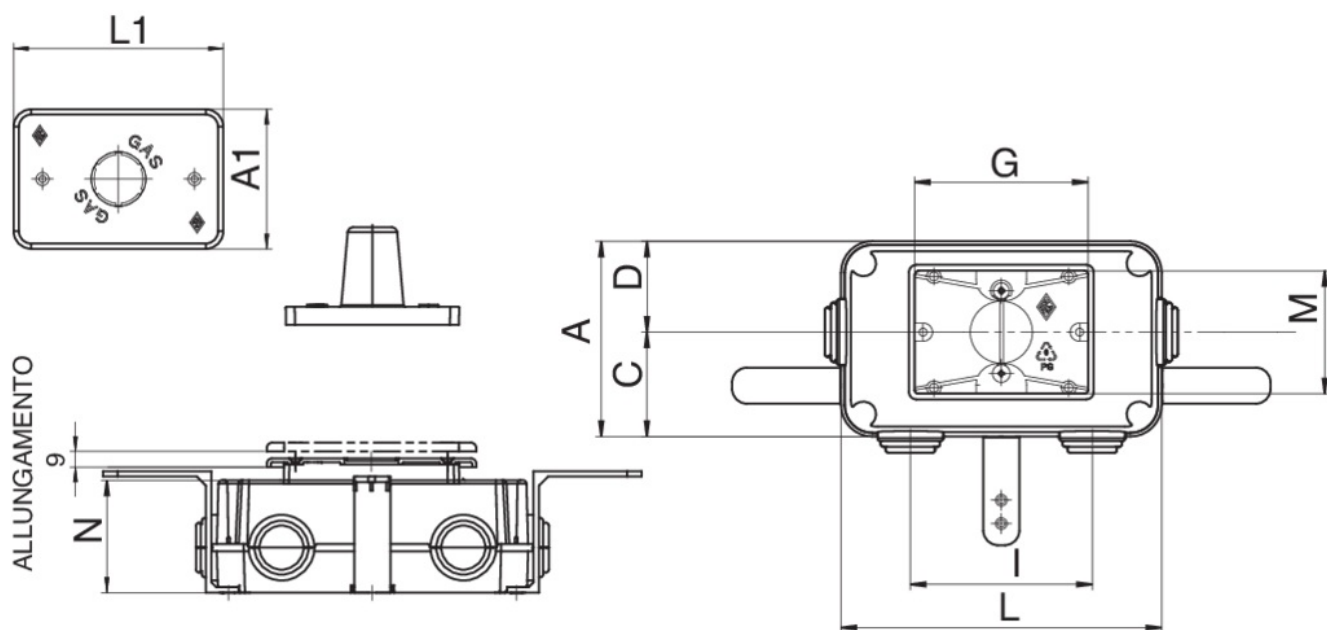

9363

Built-in box for fitting art. 9355.

Technical specifications

MISURA - SIZE	BOX	MASTER BOX	CODE	A	A1	C	D	G	I	L	L1	N	M
cm 17,8 x 10,9	1	6	9363000000	109	80	58	51	96,5	101	178	120	62,5	68,5

Applications