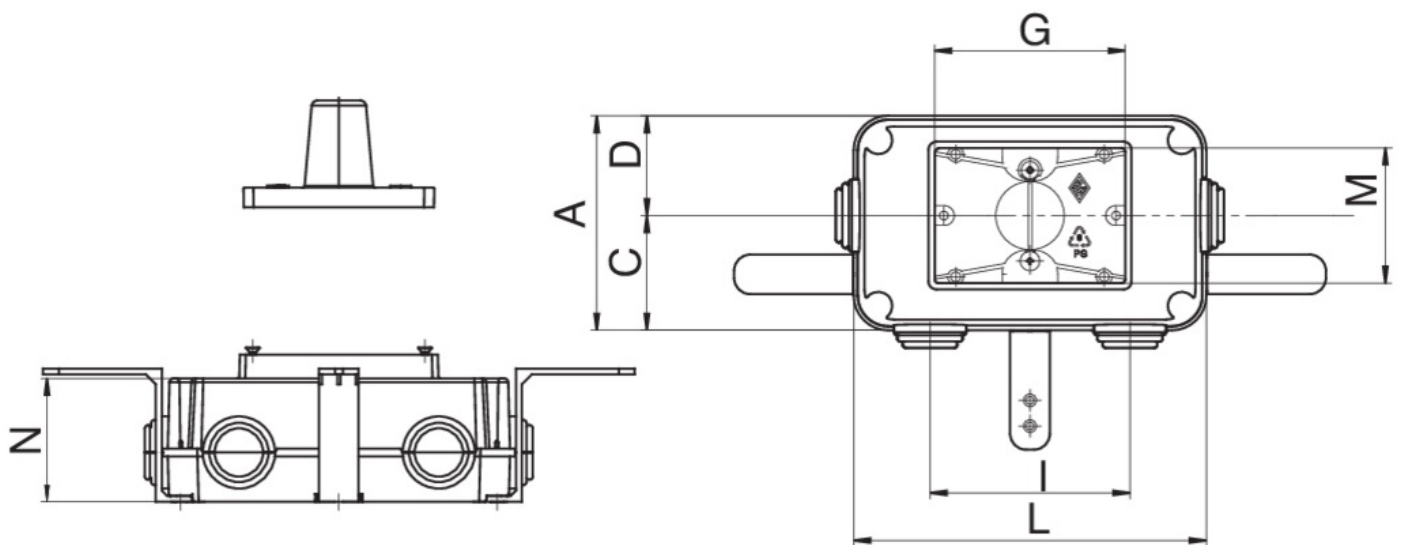

9362

Gas built-in box for valves artt. 937C/938C/939C/940C.

Technical specifications

MISURA - SIZE	BOX	MASTER BOX	CODE	A	C	D	G	I	L	M	N
cm 17,8 x 10,9	1	6	9362000000	109	58	51	96,5	101	178	62,5	68,5

Applications