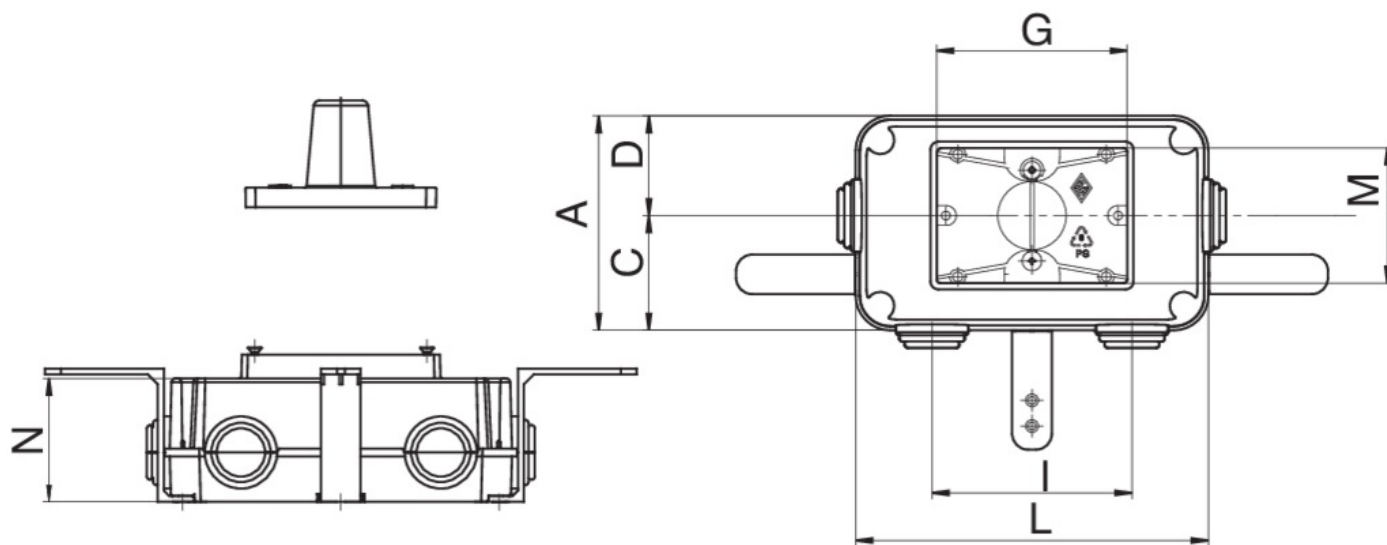

9362

Gas built-in box for valves artt. 937C/938C/939C/940C.

Technical specifications

MISURA - SIZE	BOX	MASTER BOX	CODE	A	C	D	G	I	L	M	N
cm 17,8 x 10,9	1	6	9362000000	109	58	51	96,5	101	178	62,5	68,5

Applications