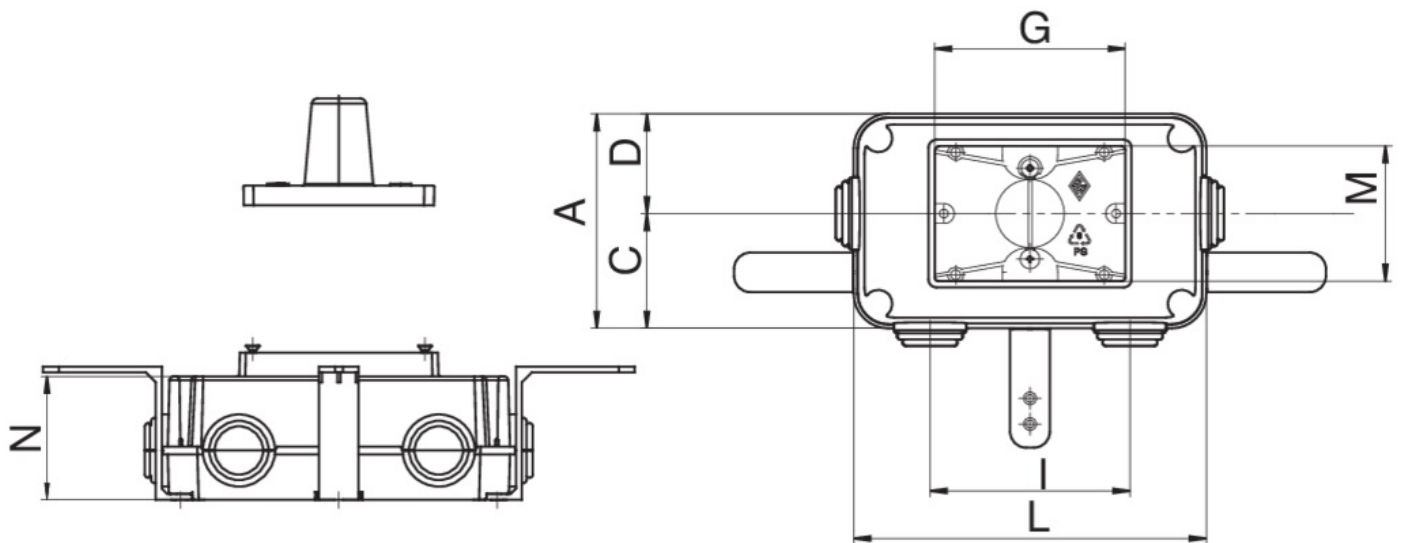

9362

Gas built-in box for valves artt. 937C/938C/939C/940C.

Technical specifications

MISURA - SIZE	BOX	MASTER BOX	CODE	A	C	D	G	I	L	M	N
cm 17,8 x 10,9	1	6	9362000000	109	58	51	96,5	101	178	62,5	68,5

Applications