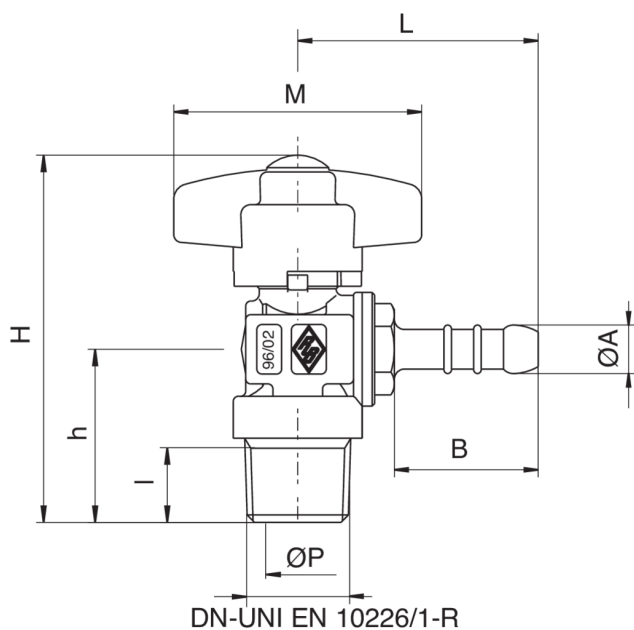

9185

Angle ball valve for gas, male threaded and hose tail connection, with security closing aluminium T-handle.

Technical specifications

SIZE	DN	BOX	MASTER BOX	CODE	ØP	l	B	L	ØA	H	H	M	MOP	KG
3/8" x 8"	10	25	50	9185820000	10	11,5	29	48,5	9,8	68	29,5	50	5	0,16
1/2" x 8"	15	20	80	9185870000	10	15	29	48,5	9,8	73,5	35	50	5	0,17
3/8" x 13"	10	25	50	9185850000	10	11,5	44	63,4	14	68	29,5	50	5	0,17
1/2" x 13"	15	20	80	9185900000	10	15	44	63,5	14	73,5	35	50	5	0,19

Temperature range: -20°C +60°C.

* Hose tail according to UNI-CIG 7142-20.

Applications

GAS