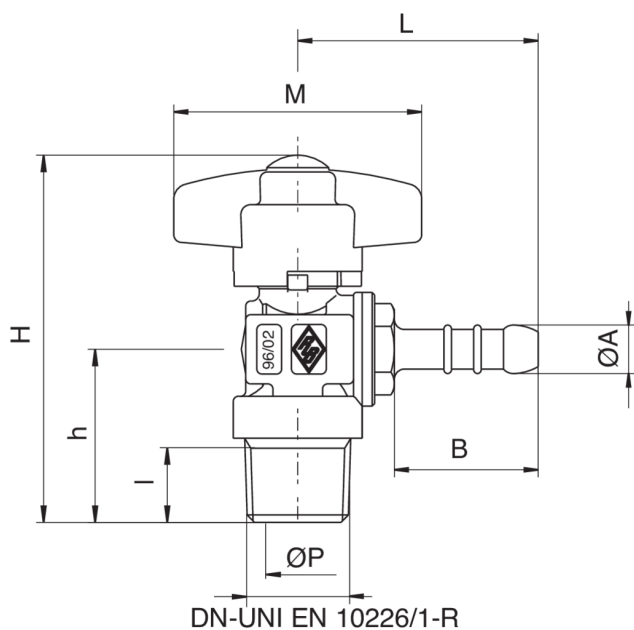

**9185**

Angle ball valve for gas, male threaded and hose tail connection, with security closing aluminium T-handle.

## Technical specifications

SIZE	DN	BOX	MASTER BOX	CODE	ØP	l	B	L	ØA	H	H	M	MOP	KG
3/8" x 8"	10	25	50	9185820000	10	11,5	29	48,5	9,8	68	29,5	50	5	0,16
1/2" x 8"	15	20	80	9185870000	10	15	29	48,5	9,8	73,5	35	50	5	0,17
3/8" x 13"	10	25	50	9185850000	10	11,5	44	63,4	14	68	29,5	50	5	0,17
1/2" x 13"	15	20	80	9185900000	10	15	44	63,5	14	73,5	35	50	5	0,19

Temperature range: -20°C +60°C.

\*Hose tail according to UNI-CIG 7142-20.