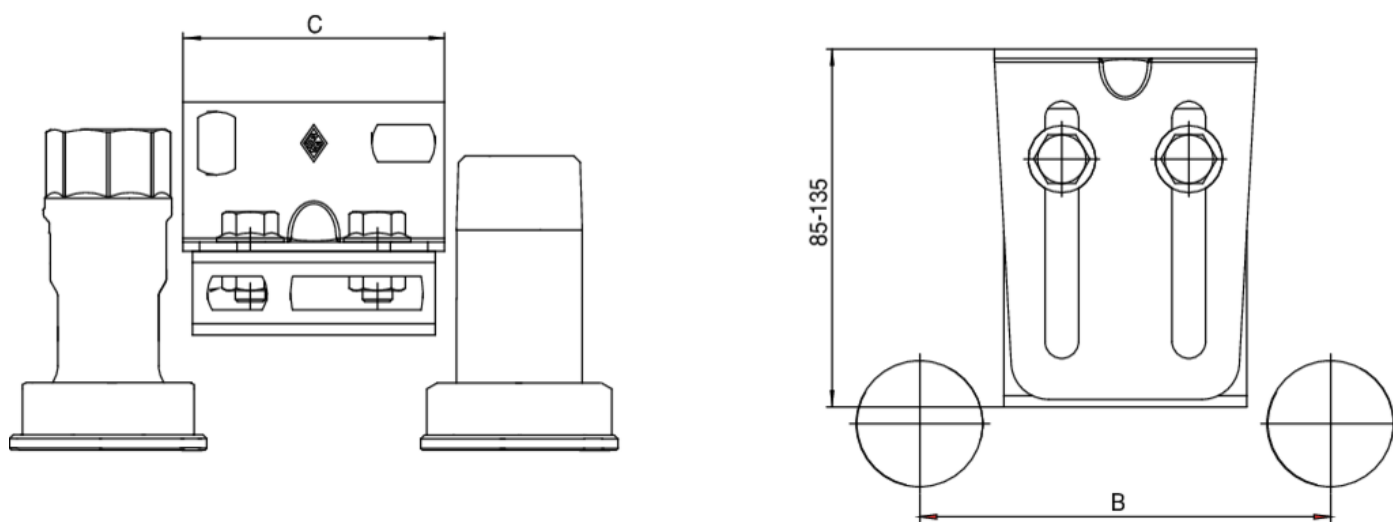

## 6712

Adjustable wall bracket for G4 meters.

### Technical specifications

CODE	MASTER BOX	B	C	LMIN	LMAX	KG
671200000	25	110	70	85	135	0,32