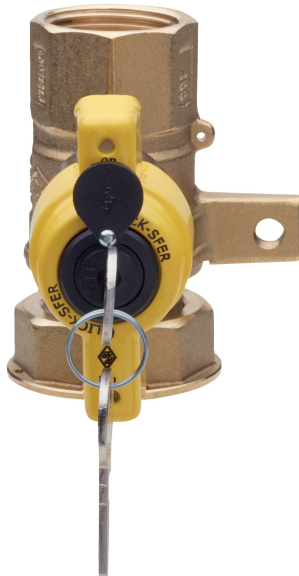

CLICK-SFER

# 967 C CLICK-SFER PATENTED

Ball valve with security lock for gas meter with connection for meter bracket.

## Technical specifications

ØD X ØD	MASTER BOX	CODE	ØP	I	CH	L	H	M	MOP	KG
1/2" x 3/4"	25	967C260925	12	15	30	68	40,5	70	5	0,43
1/2" x 1"1/4	25	967C790925	12	15	46	68	40,5	70	5	0,52
3/4" x 1"1/4	25	967E280925	16	16,3	46	75	82,5	70	5	0,75
1" x 1"1/4	25	967E291925	22	19,1	46	82,5	83,5	70	5	0,70