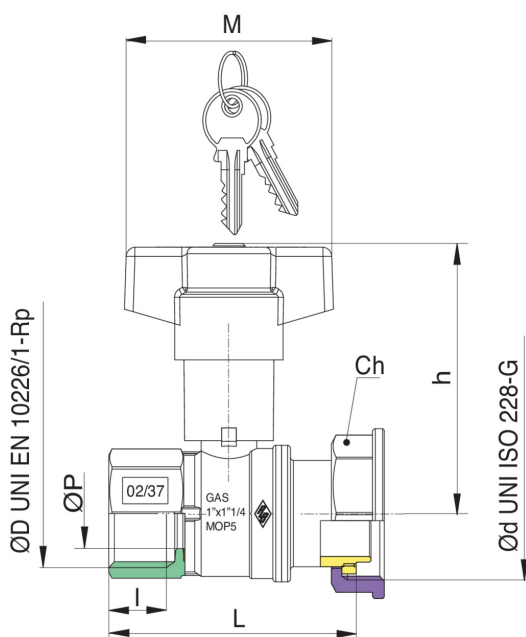

CLICK-SFER

967 C CLICK-SFER PATENTED

Ball valve with security lock for gas meter with connection for meter bracket.

Technical specifications

ØD X ØD	MASTER BOX	CODE	ØP	I	CH	L	H	M	MOP	KG
1/2" x 3/4"	25	967C260925	12	15	30	68	40,5	70	5	0,43
1/2" x 1"1/4	25	967C790925	12	15	46	68	40,5	70	5	0,52
3/4" x 1"1/4	25	967E280925	16	16,3	46	75	82,5	70	5	0,75
1" x 1"1/4	25	967E291925	22	19,1	46	82,5	83,5	70	5	0,70

Temperature range: -20°C +60°C.

Applications

GAS

MULTIUTILITY ONLY