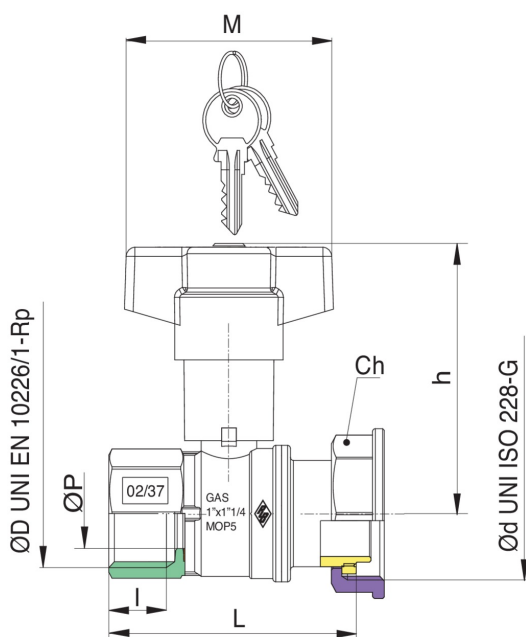

CLICK-SFER

# 967 C CLICK-SFER PATENTED

Ball valve with security lock for gas meter with connection for meter bracket.

## Technical specifications

ØD X ØD	MASTER BOX	CODE	ØP	I	CH	L	H	M	MOP	KG
1/2" x 3/4"	25	967C260925	12	15	30	68	40,5	70	5	0,43
1/2" x 1"1/4	25	967C790925	12	15	46	68	40,5	70	5	0,52
3/4" x 1"1/4	25	967E280925	16	16,3	46	75	82,5	70	5	0,75
1" x 1"1/4	25	967E291925	22	19,1	46	82,5	83,5	70	5	0,70