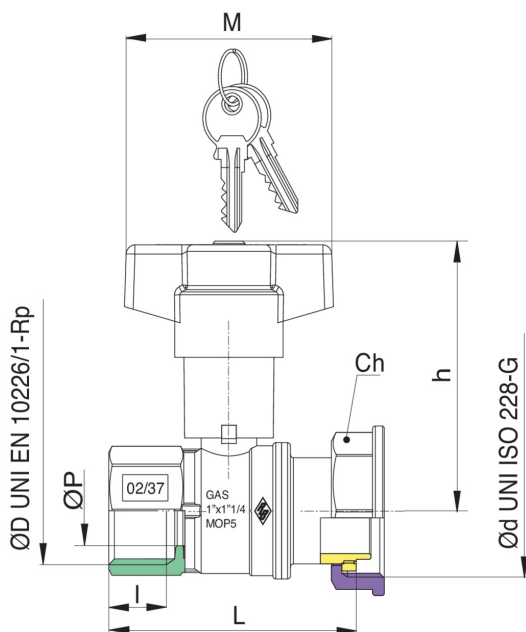

CLICK-SFER

967 C CLICK-SFER PATENTED

Ball valve with security lock for gas meter with connection for meter bracket.

MULTIUTILITY ONLY

Technical specifications

ØD X ØD	MASTER BOX	CODE	ØP	I	CH	L	H	M	MOP	KG
1/2" x 3/4"	25	967C260925	12	15	30	68	40,5	70	5	0,43
1/2" x 1"1/4	25	967C790925	12	15	46	68	40,5	70	5	0,52
3/4" x 1"1/4	25	967E280925	16	16,3	46	75	82,5	70	5	0,75
1" x 1"1/4	25	967E291925	22	19,1	46	82,5	83,5	70	5	0,70

Temperature range: -20°C +60°C.

Applications

GAS

MULTIUTILITY ONLY