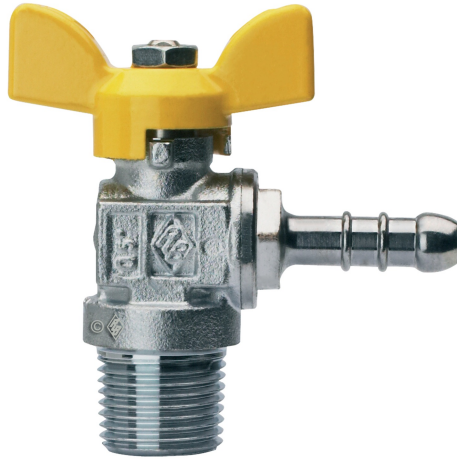

9085

Angle ball valve for gas, male threaded and hose tail connection, with aluminium T-handle.

Technical specifications

SIZE	DN	BOX	MASTER BOX	CODE	ØP	I	B	L	ØA	H	H	M	MOP	KG
3/8" x 8"	10	20	80	9085820000	10	11,4	29	50	9,8	71,5	29,5	50	5	0,14
1/2" x 8"	15	20	80	9085870000	10	15	29	50	9,8	77	35	50	5	0,16
3/8" x 13"	10	20	120	9085850000	10	11,4	44	63,5	14	71,5	29,5	50	5	0,15
1/2" x 13"	15	20	80	9085900000	10	15	44	63,5	14	77	35	50	5	0,17

Temperature range: -20°C +60°C.

*Hose tail according to UNI-CIG 7142-20.

Applications

GAS