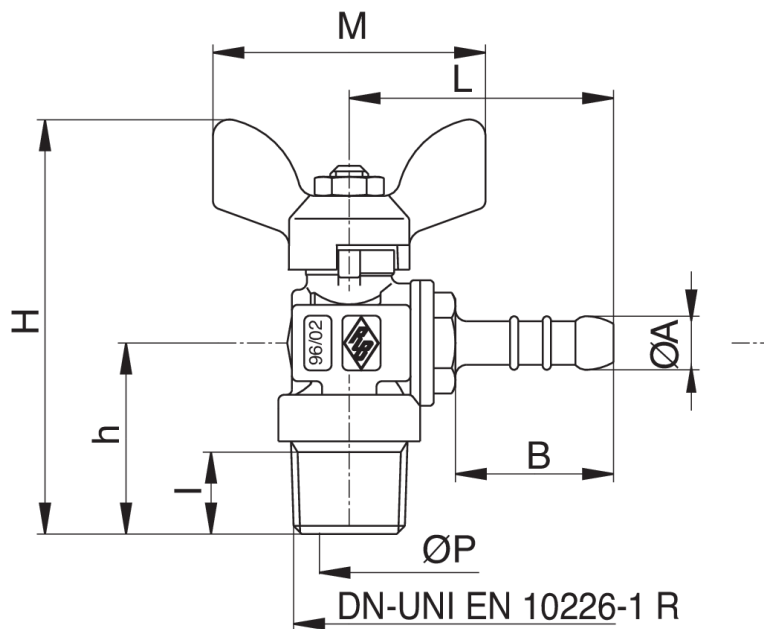

9085

Angle ball valve for gas, male threaded and hose tail connection, with aluminium T-handle.

Technical specifications

SIZE	DN	BOX	MASTER BOX	CODE	ØP	I	B	L	ØA	H	H	M	MOP	KG
3/8" x 8"	10	20	80	9085820000	10	11,4	29	50	9,8	71,5	29,5	50	5	0,14
1/2" x 8"	15	20	80	9085870000	10	15	29	50	9,8	77	35	50	5	0,16
3/8" x 13"	10	20	120	9085850000	10	11,4	44	63,5	14	71,5	29,5	50	5	0,15
1/2" x 13"	15	20	80	9085900000	10	15	44	63,5	14	77	35	50	5	0,17

Temperature range: -20°C +60°C.

*Hose tail according to UNI-CIG 7142-20.

Applications

GAS