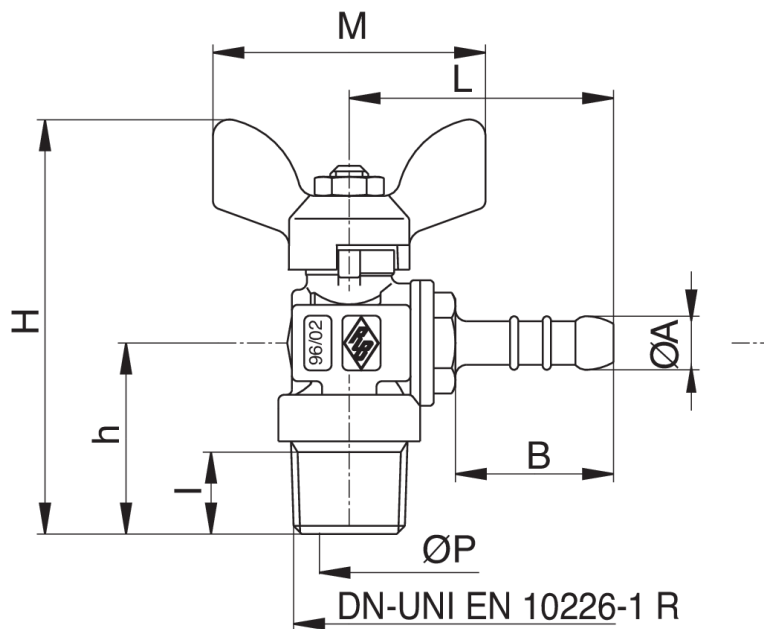

**9085**

Angle ball valve for gas, male threaded and hose tail connection, with aluminium T-handle.

## Technical specifications

SIZE	DN	BOX	MASTER BOX	CODE	ØP	I	B	L	ØA	H	H	M	MOP	KG
3/8" x 8"	10	20	80	9085820000	10	11,4	29	50	9,8	71,5	29,5	50	5	0,14
1/2" x 8"	15	20	80	9085870000	10	15	29	50	9,8	77	35	50	5	0,16
3/8" x 13"	10	20	120	9085850000	10	11,4	44	63,5	14	71,5	29,5	50	5	0,15
1/2" x 13"	15	20	80	9085900000	10	15	44	63,5	14	77	35	50	5	0,17

Temperature range: -20°C +60°C.

\*Hose tail according to UNI-CIG 7142-20.