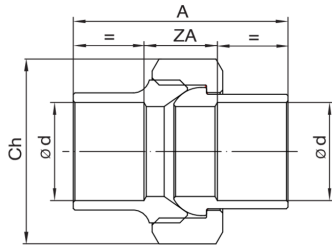

**B4340B**

F/F 3-piece conical seat joint.

Technical specifications

Ø D X Ø D	BAG	MASTER BOX	CODE	A	ZA	CH
12 x 12	10	150	B4340B012012000	36	14,1	30
14 x 14	10	150	B4340B014014000	36,1	14,1	30
15 x 15	10	150	B4340B015015000	36	14,1	30
16 x 16	10	150	B4340B016016000	38	14	30
18 x 18	10	100	B4340B018018000	39,5	13,5	30
22 x 22	10	80	B4340B022022000	45,2	13,2	37
28 x 28	5	50	B4340B028028000	52	15,4	40
35 x 35	5	30	B4340B035035000	69,3	17,3	52
42 x 42	1	15	B4340B042042000	76,3	20,3	64
54 x 54	1	5	B4340B054054000	90,8	22,8	82