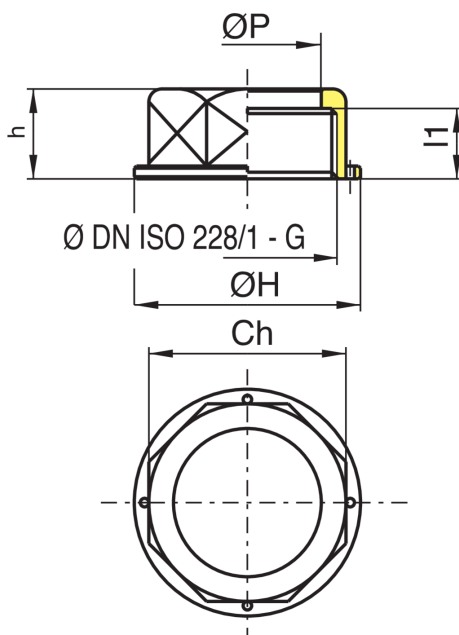

9574

Ring nut for gas meter.

Technical specifications

SIZE	DN	BOX	MASTER BOX	CODE	ØH	I1	CH	ØP	H	KG
1"1/4	32	25	150	9574070000	52,8	14,5	46	34,5	18	0,09
2"	50	15	90	9574100000	71	18	63	49,5	22	0,15
2"1/2	65	10	20	9574120000	88	19,5	80	61	25	0,27