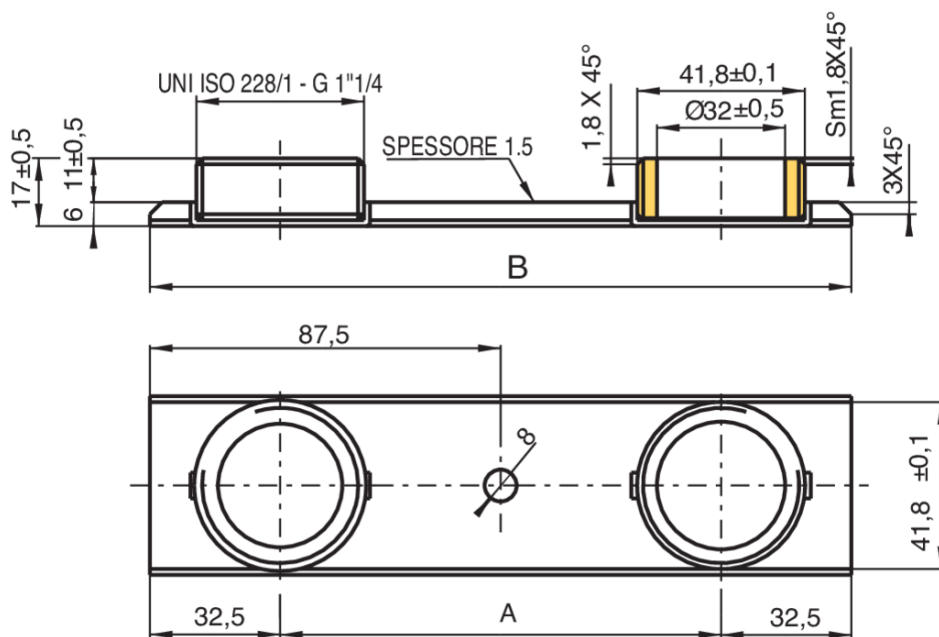

9467

Template for gas meter (110-335 mm center distance).

Technical specifications

SIZE	BOX	MASTER BOX	CODE	A	B
1"1/4	25	50	9467070000	110	175
1"1/4	-	40	9467070250	250	315
2"	-	10	9467100280	280	355
2"1/2	-	10	9467120335	335	410