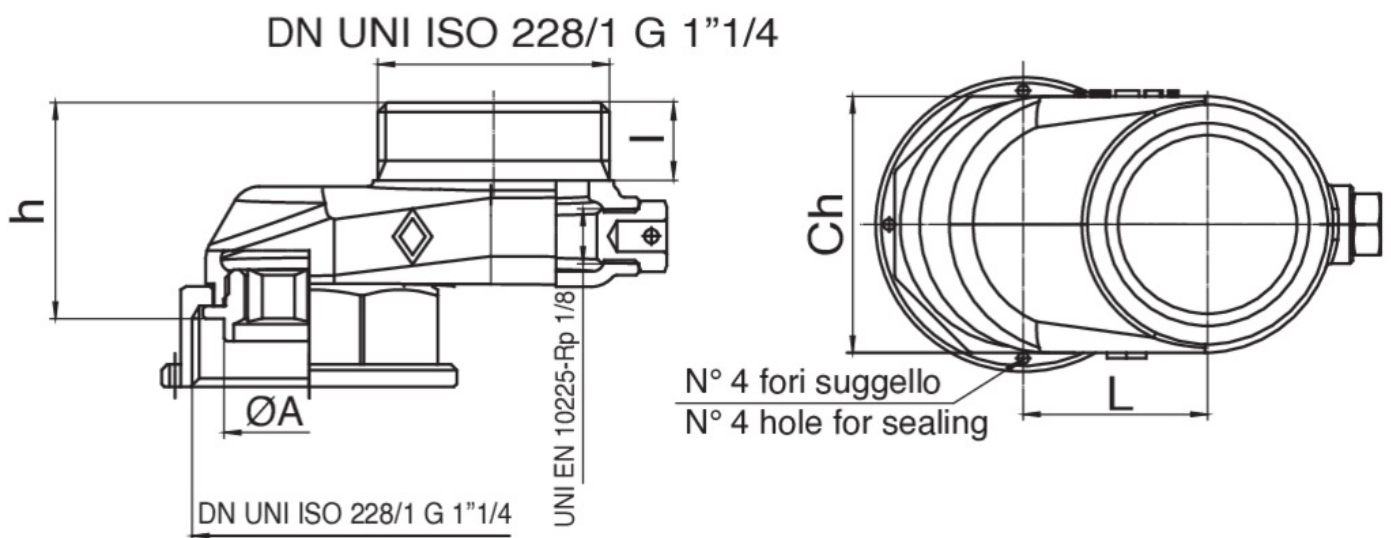

9563

Eccentric adapter for gas meter with pressure measurement connection (33-77 mm center distance).

Technical specifications

ØD X ØD	BOX	MASTER BOX	CODE	ØA	CH	L	I	H	KG
1"1/4 x 1"1/4	20	40	9563290002	30,5	46	33	14	38,8	0,33
1"1/4 x 1"1/4	15	30	9563350003	30,5	46	77	14	38,8	0,45