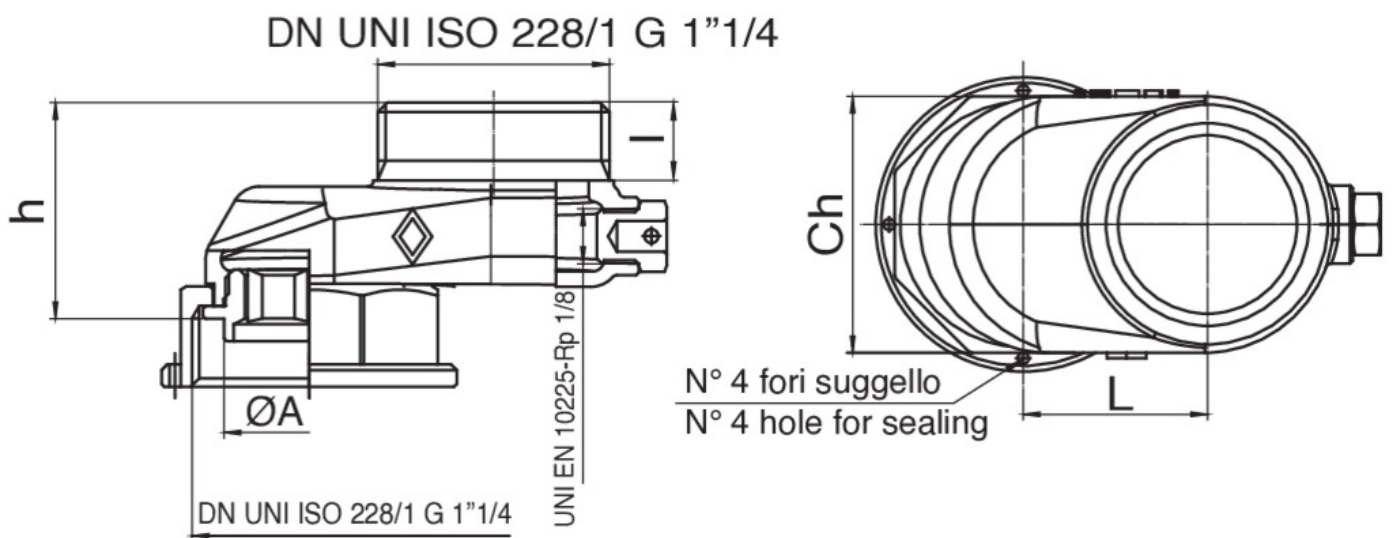

9563

Eccentric adapter for gas meter with pressure measurement connection (33-77 mm center distance).

Technical specifications

ØD X ØD	BOX	MASTER BOX	CODE	ØA	CH	L	I	H	KG
1"1/4 x 1"1/4	20	40	9563290002	30,5	46	33	14	38,8	0,33
1"1/4 x 1"1/4	15	30	9563350003	30,5	46	77	14	38,8	0,45