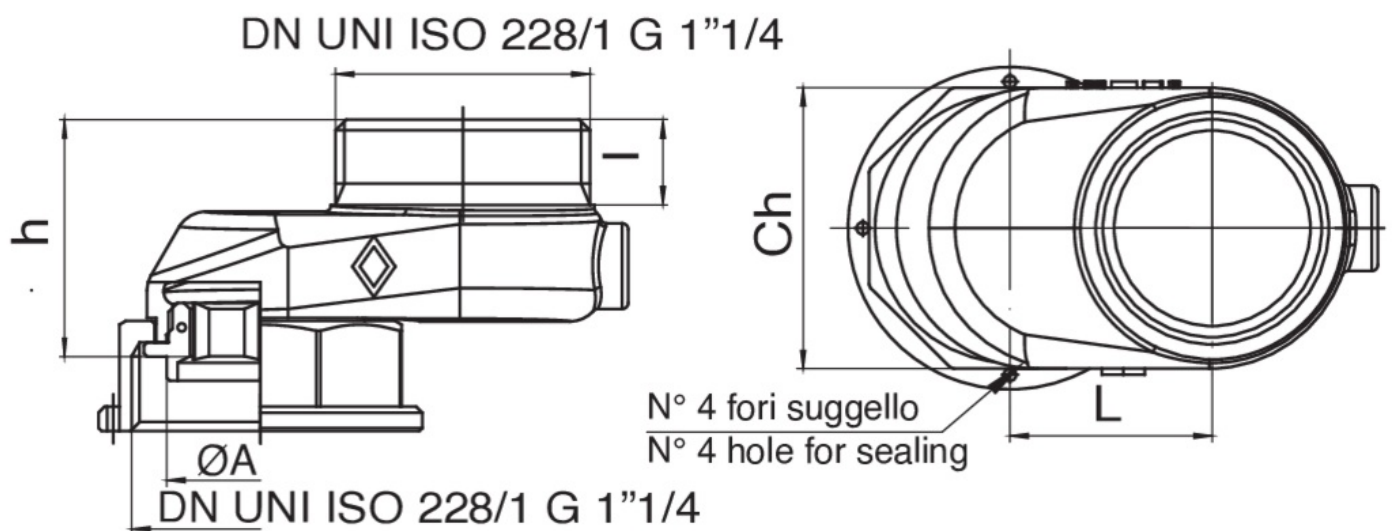

9463

Eccentric adapter for gas meter (33-77 mm center distance).

Technical specifications

ØD X ØD	BOX	MASTER BOX	CODE	ØA	CH	L	I	H	KG
1"1/4 x 1"1/4	30	60	9463290002	30,5	46	33	14	38,8	0,34
1"1/4 x 1"1/4	15	30	9463350003	30,5	46	77	14	38,8	0,46