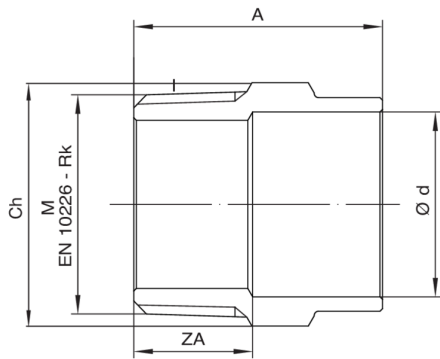

RB4243

F/male thread adapter.

Technical specifications

D X M	BAG	MASTER BOX	CODE	A	ZA	I	CH
10 x 3/8"	10	500	RB4243A38010000	21,7	13,9	8,6	18
10 x 1/2"	10	300	RB4243A12010000	23,3	15,5	10,9	21
12 x 3/8"	10	500	RB4243A38012000	22	13,4	8,6	18
12 x 1/2"	10	350	RB4243A12012000	23,8	15,2	10,9	21
14 x 3/8"	10	300	RB4243A38014000	23,2	12,6	8,6	18
14 x 1/2"	10	300	RB4243A12014000	25,3	14,7	10,9	21
14 x 3/4"	10	200	RB4243A34014000	28	17,4	12	27
15 x 3/8"	10	300	RB4243A38015000	23,3	12,7	8,6	18
15 x 1/2"	10	300	RB4243A12015000	24	13,4	10,9	21
15 x 3/4"	10	200	RB4243A34015000	27,4	16,8	12	27
16 x 1/2"	10	300	RB4243A12016000	24,3	13,7	10,9	21
16 x 3/4"	10	200	RB4243A34016000	28,4	17,8	12	27
18 x 1/2"	10	300	RB4243A12018000	25,2	12,6	10,9	21
18 x 3/4"	10	200	RB4243A34018000	28,5	15,4	12	27
22 x 1/2"	10	200	RB4243A12022000	31,9	15,5	10,9	27
22 x 3/4"	10	150	RB4243A34022000	29,5	14,1	12	27
22 x 1"	10	100	RB4243B01022000	32,4	17	13,8	34
28 x 1/2"	10	100	RB4243A12028000	34,3	14,9	10,9	31
28 x 3/4"	10	100	RB4243A34028000	34,5	16,1	12	32
28 x 1"	10	100	RB4243B01028000	34,7	16,3	13,8	34
28 x 1 1/4	5	50	RB4243B14028000	40,7	22,3	16,4	42
35 x 1"	5	70	RB4243B01035000	42,4	18,4	13,8	40
35 x 1 1/4	5	50	RB4243B14035000	42,3	19,3	16,4	42
35 x 1 1/2	5	80	RB4243B12035000	40,9	17,9	17,2	48
42 x 1 1/4	5	40	RB4243B14042000	48,7	22,2	16,4	46
42 x 1 1/2	5	35	RB4243B12042000	46,2	19,2	17,2	48
54 x 1 1/2	5	25	RB4243B12054000	57,4	24,4	17,2	60
54 x 2"	5	20	RB4243C02054000	56	24	20,5	60
64 x 2 1/2	1	15	RB4243C12064000	59,9	27,4	22	71
70 x 2 1/2	1	15	RB4243C12070000	64	29,5	22	78
76 x 2 1/2	1	20	RB4243C12076000	64,9	30,4	22	84
76 x 3"	1	16	RB4243D03076000	64,7	31,2	25,5	90
89 x 3"	1	10	RB4243D03089000	74,6	36,1	25,5	96
108 x 4"	1	6	RB4243E04108000	98	48	30	105