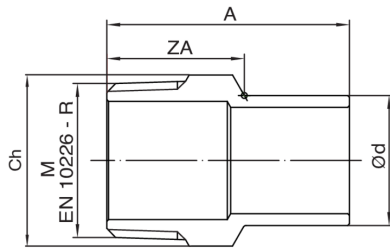

RB4280

M/male thread coupling.

Technical specifications

Ø D X M	BAG	MASTER BOX	CODE	A	ZA	CH
12 x 3/8"	10	300	RB4280A38012000	27,3	16,2	18
15 x 1/2"	10	100	RB4280A12015000	32,4	19,3	21
22 x 1/2"	10	100	RB4280A12022000	41,2	23,3	25
22 x 3/4"	10	100	RB4280A34022000	41,3	23,4	27
28 x 1"	5	80	RB4280B01028000	47,6	26,7	34
35 x 1 1/4"	5	20	RB4280B14035000	54,2	28,2	42
54 x 2"	-	10	RB4280C02054000	73,4	38,4	60