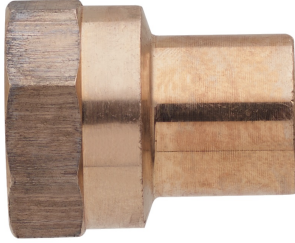

## RB4246

Male/female thread adapter.

### Technical specifications

Ø D x F	BAG	MASTER BOX	CODE	A	ZA	CH
12 x 3/8"	10	300	RB4246A38012000	25,1	14	21
12 x 1/2"	10	200	RB4246A12012000	29,5	18,4	25
15 x 3/8"	10	300	RB4246A38015000	26,2	13,1	21
15 x 1/2"	10	100	RB4246A12015000	30,6	17,5	25
18 x 1/2"	10	100	RB4246A12018000	32,9	17,8	25
22 x 1/2"	10	150	RB4246A12022000	36	18,1	25
22 x 3/4"	10	100	RB4246A34022000	37,1	19,2	31
28 x 1"	5	100	RB4246B01028000	43,4	22,5	38
35 x 1 1/4"	5	30	RB4246B14035000	50,7	25,2	48
42 x 1 1/2"	5	30	RB4246B12042000	54,2	24,7	56