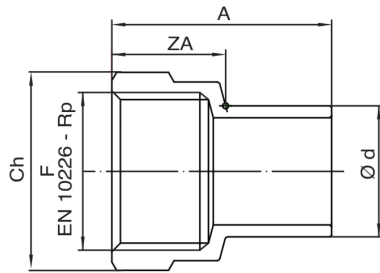

## RB4246

Male/female thread adapter.

### Technical specifications

Ø D x F	BAG	MASTER BOX	CODE	A	ZA	CH
12 x 3/8"	10	300	RB4246A38012000	25,1	14	21
12 x 1/2"	10	200	RB4246A12012000	29,5	18,4	25
15 x 3/8"	10	300	RB4246A38015000	26,2	13,1	21
15 x 1/2"	10	100	RB4246A12015000	30,6	17,5	25
18 x 1/2"	10	100	RB4246A12018000	32,9	17,8	25
22 x 1/2"	10	150	RB4246A12022000	36	18,1	25
22 x 3/4"	10	100	RB4246A34022000	37,1	19,2	31
28 x 1"	5	100	RB4246B01028000	43,4	22,5	38
35 x 1 1/4"	5	30	RB4246B14035000	50,7	25,2	48
42 x 1 1/2"	5	30	RB4246B12042000	54,2	24,7	56