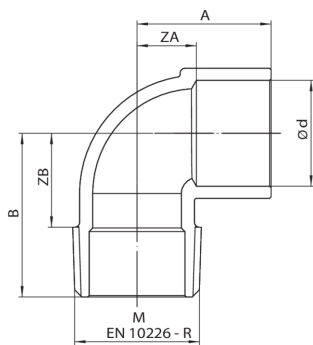

RB4092

F/male thread 90° elbow.

Technical specifications

Ø D X M	BAG	MASTER BOX	CODE	A	B	ZA	ZB
10 x 3/8"	10	200	RB4092A38010000	18	23	10,2	12
12 x 3/8"	10	250	RB4092A38012000	18	23	9,3	13,1
12 x 1/2"	10	250	RB4092A12012000	21,5	26	13,5	16
14 x 1/2"	10	250	RB4092A12014000	20	23	9,3	12,3
15 x 3/8"	10	200	RB4092A38015000	24	25	13,4	15,1
15 x 1/2"	10	200	RB4092A12015000	21,5	32,5	10,9	19,1
16 x 1/2"	10	150	RB4092A12016000	22,5	30,5	11,8	16,5
18 x 1/2"	10	150	RB4092A12018000	22	27	9	13,1
18 x 3/4"	10	100	RB4092A34018000	28	31	15,4	18
22 x 1/2"	10	100	RB4092A12022000	26	31	10,6	18,5
22 x 3/4"	10	100	RB4092A34022000	28	34	12,4	19,5
22 x 1"	5	75	RB4092B01022000	30,5	36	14,5	20
28 x 3/4"	10	100	RB4092A34028000	33	36,5	14,6	22,5
28 x 1"	10	50	RB4092B01028000	39	36,5	20,6	25
35 x 1"1/4	5	50	RB4092B14035000	43,5	46	20,5	28,7