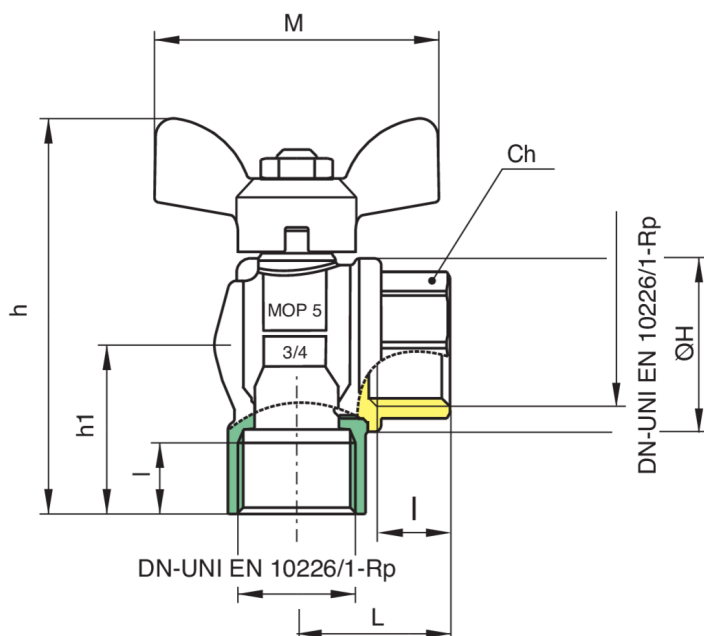

9068

Angle full bore ball valve for gas, F/F threaded and aluminium T-handle.

Technical specifications

SIZE	DN	BOX	MASTER BOX	CODE	I	L	ØH	H	H1	CH	M	MOP	KG
1/2"	15	20	80	9068040000	15	30,5	33	74,5	34	25	50	5	0,20
3/4"	20	10	40	9068050000	16,3	34,75	39	89,5	38	31	64	5	0,30
1"	25	10	20	9068060000	19,1	42	49	100	45,5	38	64	5	0,50

Temperature range: -20°C +60°C.

Applications

GAS