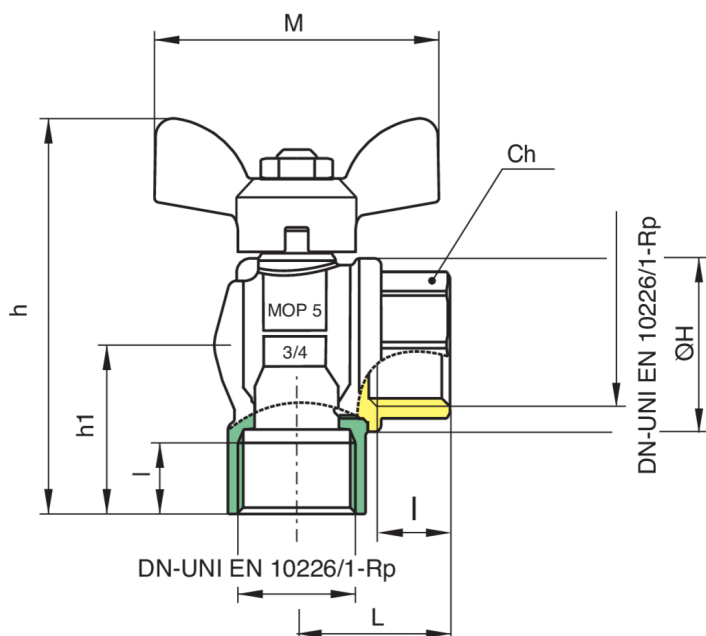

9068

Angle full bore ball valve for gas, F/F threaded and aluminium T-handle.

Technical specifications

SIZE	DN	BOX	MASTER BOX	CODE	I	L	ØH	H	H1	CH	M	MOP	KG
1/2"	15	20	80	9068040000	15	30,5	33	74,5	34	25	50	5	0,20
3/4"	20	10	40	9068050000	16,3	34,75	39	89,5	38	31	64	5	0,30
1"	25	10	20	9068060000	19,1	42	49	100	45,5	38	64	5	0,50

Temperature range: -20°C +60°C.

Applications

GAS