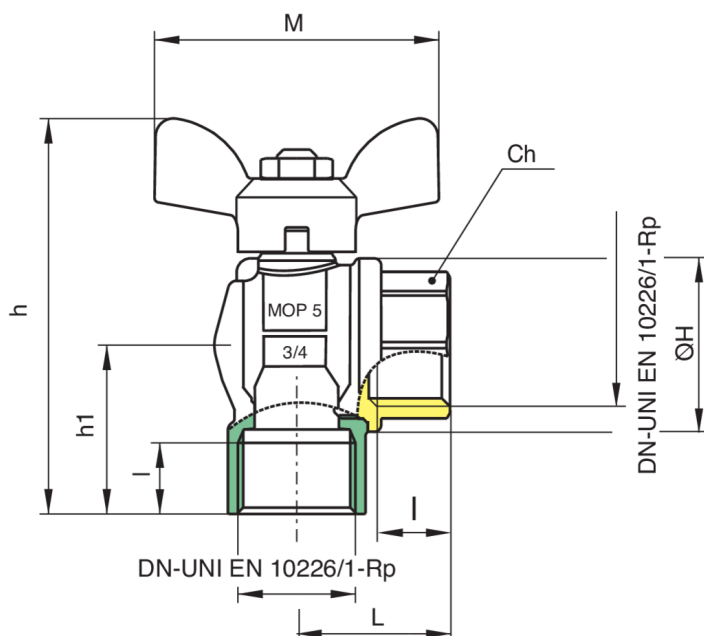

## 9068

Angle full bore ball valve for gas, F/F threaded and aluminium T-handle.

### Technical specifications

SIZE	DN	BOX	MASTER BOX	CODE	I	L	ØH	H	H1	CH	M	MOP	KG
1/2"	15	20	80	9068040000	15	30,5	33	74,5	34	25	50	5	0,20
3/4"	20	10	40	9068050000	16,3	34,75	39	89,5	38	31	64	5	0,30
1"	25	10	20	9068060000	19,1	42	49	100	45,5	38	64	5	0,50