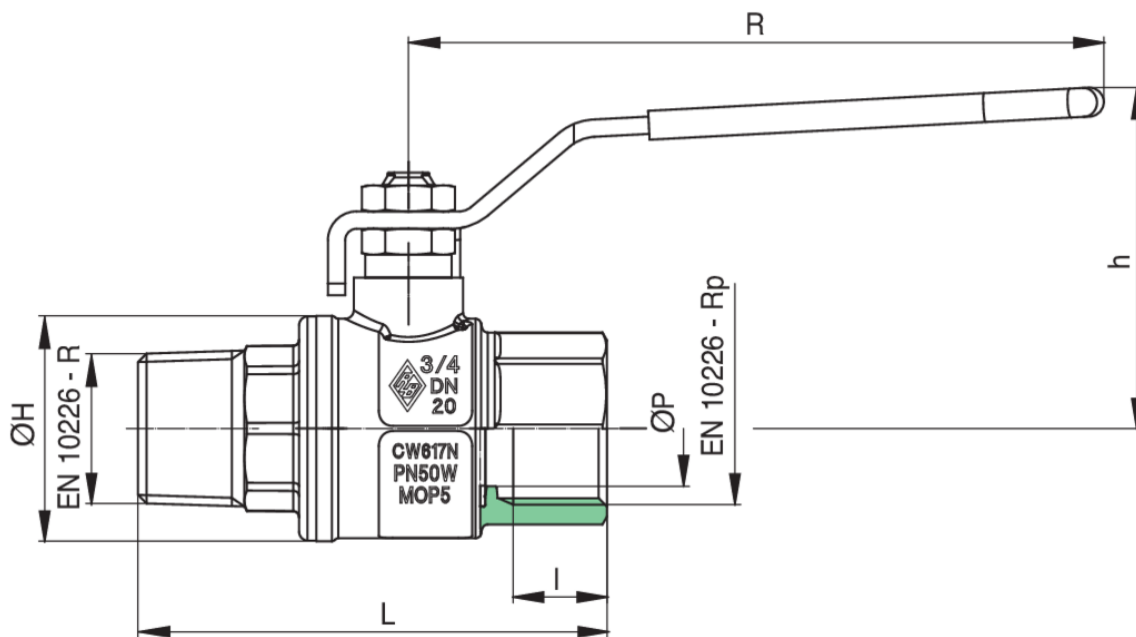

5981

Full bore ball valve for gas, M/F threaded, with yellow steel handle.

Technical specifications

SIZE	DN	BOX	MASTER BOX	CODE	ØP	I	L	ØH	CH	R	H	MOP	KG
1/4"	8	20	80	5981020000	10	11	59	23	20	95	43	5	0,15
3/8"	10	20	80	5981030000	10	11,4	59,5	23	20	95	43	5	0,15
1/2"	15	20	80	5981040000	15	15	72,5	33	25	95	47	5	0,23
3/4"	20	10	40	5981050000	20	16,3	81,5	39	31	120	59	5	0,39
1"	25	10	20	5981060000	25	19,1	94,5	49	38	120	63	5	0,57
1"1/4	32	6	12	5981070000	32	21,4	111	59	48	150	76	5	0,97
1"1/2	40	4	8	5981080000	40	21,4	119	73	54	150	82	5	1,33
2"	50	2	4	5981100000	50	25,7	141,5	87	67	160	95	5	2,06
2"1/2*	65	2	4	9011120000	65	30,2	175	111	90	205	129	5	4,19
3**	80	-	4	9011140000	80	33,3	203,5	136	105	205	140	5	6,27
4**	100	-	2	9011180000	100	39,3	250	166	130	260	160	5	11,97

Temperature range: -20°C +60°C.

* Art. [9011](#)

Applications

GAS