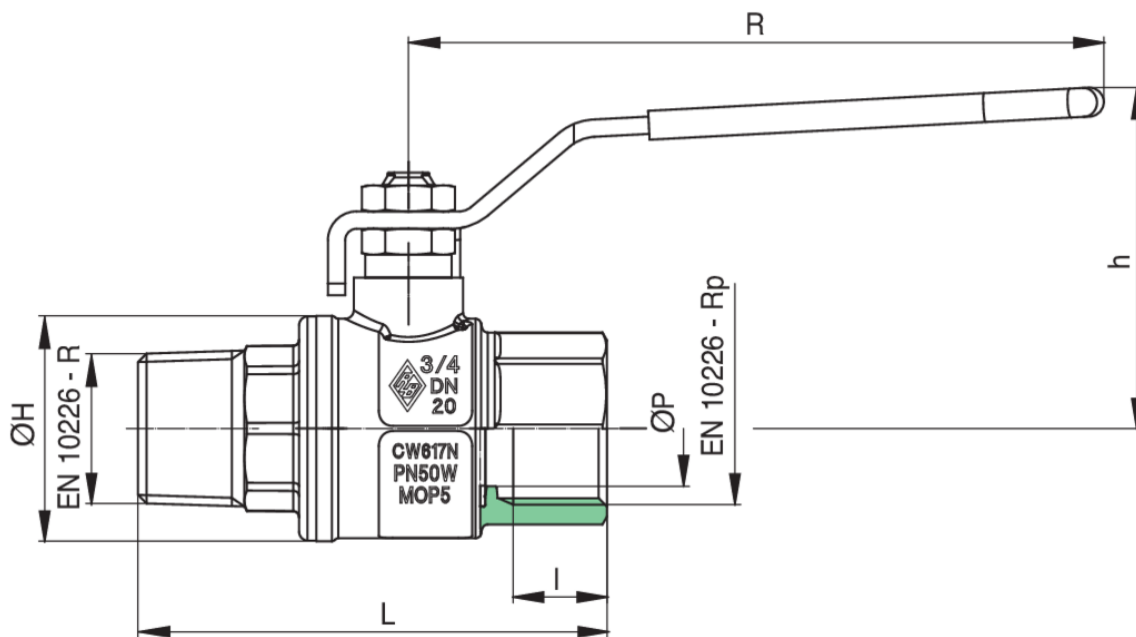

**5981**

Full bore ball valve for gas, M/F threaded, with yellow steel handle.

## Technical specifications

SIZE	DN	BOX	MASTER BOX	CODE	ØP	I	L	ØH	CH	R	H	MOP	KG
1/4"	8	20	80	5981020000	10	11	59	23	20	95	43	5	0,15
3/8"	10	20	80	5981030000	10	11,4	59,5	23	20	95	43	5	0,15
1/2"	15	20	80	5981040000	15	15	72,5	33	25	95	47	5	0,23
3/4"	20	10	40	5981050000	20	16,3	81,5	39	31	120	59	5	0,39
1"	25	10	20	5981060000	25	19,1	94,5	49	38	120	63	5	0,57
1"1/4	32	6	12	5981070000	32	21,4	111	59	48	150	76	5	0,97
1"1/2	40	4	8	5981080000	40	21,4	119	73	54	150	82	5	1,33
2"	50	2	4	5981100000	50	25,7	141,5	87	67	160	95	5	2,06
2"1/2*	65	2	4	9011120000	65	30,2	175	111	90	205	129	5	4,19
3**	80	-	4	9011140000	80	33,3	203,5	136	105	205	140	5	6,27
4**	100	-	2	9011180000	100	39,3	250	166	130	260	160	5	11,97

Temperature range: -20°C +60°C.

\* Art. [9011](#)