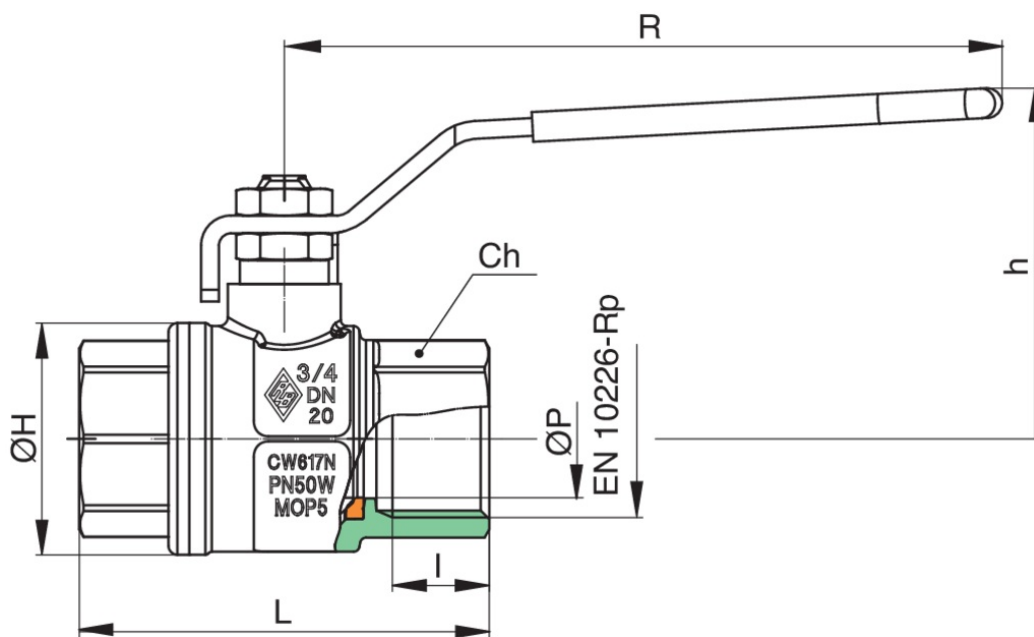

5980

Full bore ball valve for gas, F/F threaded, with yellow steel handle.

Technical specifications

SIZE	DN	BOX	MASTER BOX	CODE	ØP	I	L	ØH	CH	R	H	MOP	KG
1/4"	8	20	80	5980020000	10	11	51,5	23	20	95	43	5	0,15
3/8"	10	20	80	5980030000	10	11,4	51,5	23	20	95	43	5	0,14
1/2"	15	20	80	5980040000	15	15	62	33	25	95	47	5	0,21
3/4"	20	10	40	5980050000	20	16,3	69	39	31	120	59	5	0,36
1"	25	10	20	5980060000	25	19,1	83	49	38	120	63	5	0,53
1"1/4	32	6	12	5980070000	32	21,4	96	59	48	150	76	5	0,89
1"1/2	40	4	8	5980080000	40	21,4	108	73	54	150	82	5	1,29
2"	50	2	4	5980100000	50	25,7	127,5	86	67	160	95	5	2,00
2"1/2	65	2	4	5980120000	65	30,2	152	111	90	205	122	5	3,73
3"	80	-	4	5980140000	80	33,3	177	136	105	205	133	5	5,95
4"	100	-	2	5980180000	100	39,3	214	166	130	260	166	5	10,57

Temperature range: -20°C +60°C.

Applications

GAS