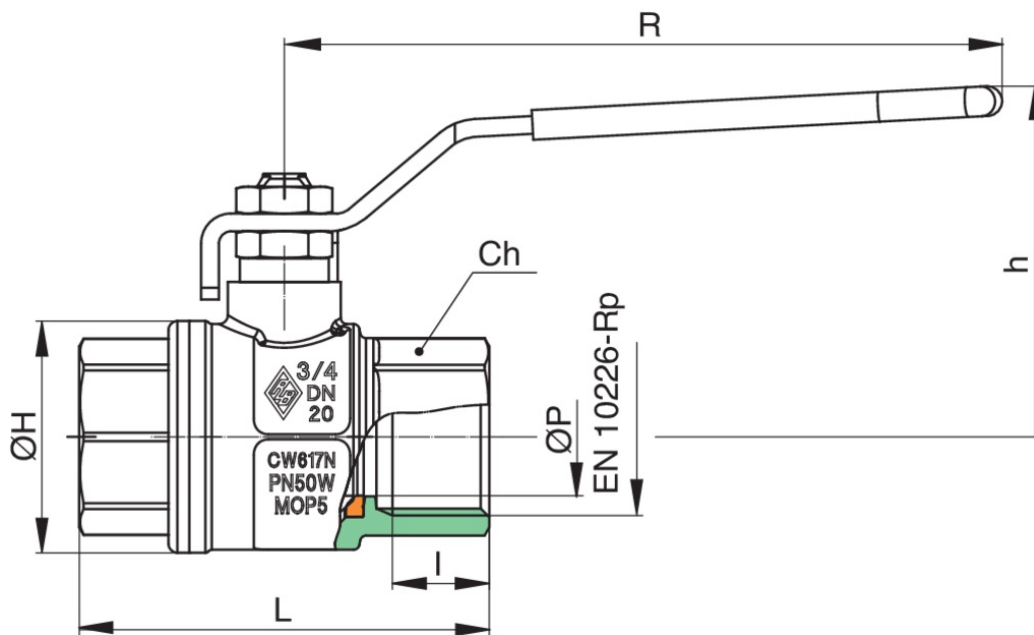

5980

Full bore ball valve for gas, F/F threaded, with yellow steel handle.

Technical specifications

SIZE	DN	BOX	MASTER BOX	CODE	ØP	I	L	ØH	CH	R	H	MOP	KG
1/4"	8	20	80	5980020000	10	11	51,5	23	20	95	43	5	0,15
3/8"	10	20	80	5980030000	10	11,4	51,5	23	20	95	43	5	0,14
1/2"	15	20	80	5980040000	15	15	62	33	25	95	47	5	0,21
3/4"	20	10	40	5980050000	20	16,3	69	39	31	120	59	5	0,36
1"	25	10	20	5980060000	25	19,1	83	49	38	120	63	5	0,53
1"1/4	32	6	12	5980070000	32	21,4	96	59	48	150	76	5	0,89
1"1/2	40	4	8	5980080000	40	21,4	108	73	54	150	82	5	1,29
2"	50	2	4	5980100000	50	25,7	127,5	86	67	160	95	5	2,00
2"1/2	65	2	4	5980120000	65	30,2	152	111	90	205	122	5	3,73
3"	80	-	4	5980140000	80	33,3	177	136	105	205	133	5	5,95
4"	100	-	2	5980180000	100	39,3	214	166	130	260	166	5	10,57

Temperature range: -20°C +60°C.

Applications

GAS