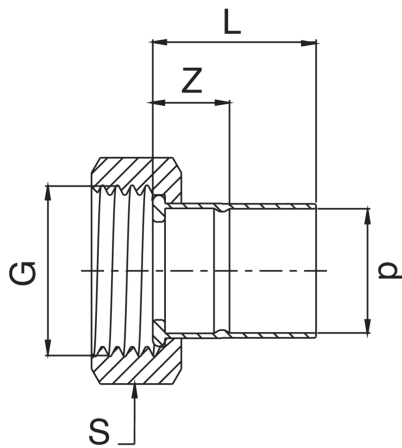

**B5359G**

Female thread valve connector with a swivel nut in brass.

Technical specifications

D X G	BAG	MASTER BOX	CODE	L MIN	S	Z
10 x 1/2"	10	200	B5359GA12010000	20	24	12
12 x 1/2"	10	250	B5359GA12012000	20	24	11
12 x 3/4"	10	100	B5359GA34012000	20	30	11
14 x 1/2"	10	250	B5359GA12014000	20	24	10
14 x 3/4"	25	250	B5359GA34014000	20	30	10
15 x 1/2"	10	250	B5359GA12015000	20	24	10
15 x 3/4"	10	200	B5359GA34015000	20	30	10
16 x 3/4"	10	200	B5359GA34016000	20	30	10
18 x 3/4"	10	150	B5359GA34018000	22	30	10
18 x 1"	10	100	B5359GB01018000	22	37	10
22 x 1"	10	100	B5359GB01022000	25	37	10
28 x 1"1/4	10	50	B5359GB14028000	28	46	10