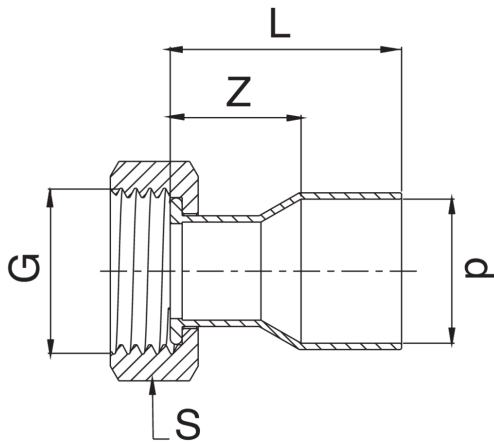

B5358G

Female thread valve connector with a swivel nut in brass.

Technical specifications

D X G	BAG	MASTER BOX	CODE	L MIN	S	Z
12 x 3/8"	10	150	B5358GA38012000	22	21	13
12 x 1/2"	10	250	B5358GA12012000	25	24	16
12 x 3/4"	10	200	B5358GA34012000	25	30	16
14 x 1/2"	10	250	B5358GA12014000	25	24	14
14 x 3/4"	10	200	B5358GA34014000	26	30	15
15 x 1/2"	10	250	B5358GA12015000	25	24	14
15 x 3/4"	10	200	B5358GA34015000	27	30	16
16 x 1/2"	10	200	B5358GA12016000	25	24	14
16 x 3/4"	10	200	B5358GA34016000	27	30	16
18 x 3/4"	10	150	B5358GA34018000	28	30	15
18 x 1"	10	100	B5358GB01018000	31	37	18
22 x 3/4"	10	150	B5358GA34022000	34	30	19
22 x 1"	10	100	B5358GB01022000	35	37	20
28 x 1 1/4	10	50	B5358GB14028000	39	46	21
54 x 2"	1	16	B5358GC02054000	67	64	35