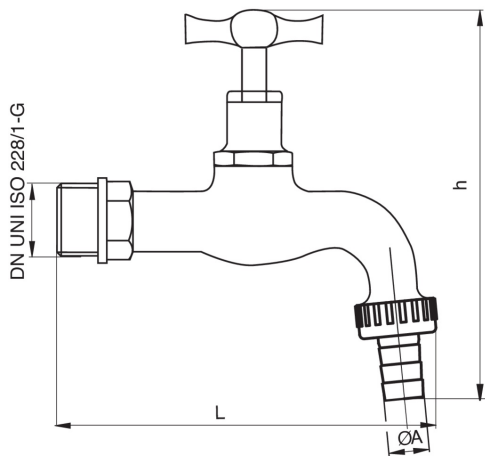

4964

Bic-cock chrome plated, with hose tail.

Technical specifications

| L | H | ØA | KV | PN | KG |
|-----|-----|------|-----|----|------|
| 122 | 133 | 15,5 | 3,6 | 10 | 0,31 |
| 127 | 152 | 20,5 | 6 | 10 | 0,45 |
| 165 | 165 | 26,5 | 11 | 10 | 0,67 |