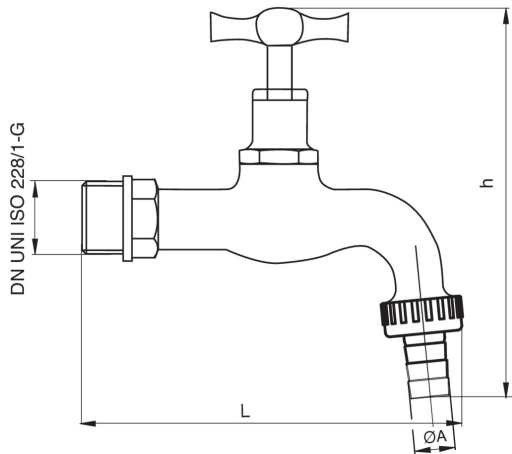

4954

Bib-cock sandblasted and chrome plated, with hose tail.

Technical specifications

L	H	ØA	KV	PN	KG
122	133	15,5	3,6	10	0,31
127	152	20,5	6	10	0,45
165	165	26,5	11	10	0,67

Applications