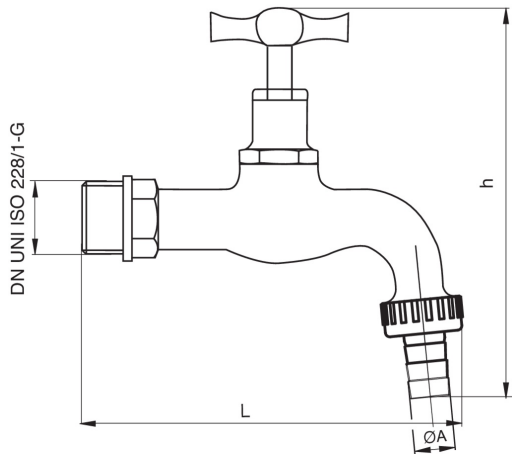

## 4954

Bib-cock sandblasted and chrome plated, with hose tail.

### Technical specifications

L	H	ØA	KV	PN	KG
122	133	15,5	3,6	10	0,31
127	152	20,5	6	10	0,45
165	165	26,5	11	10	0,67