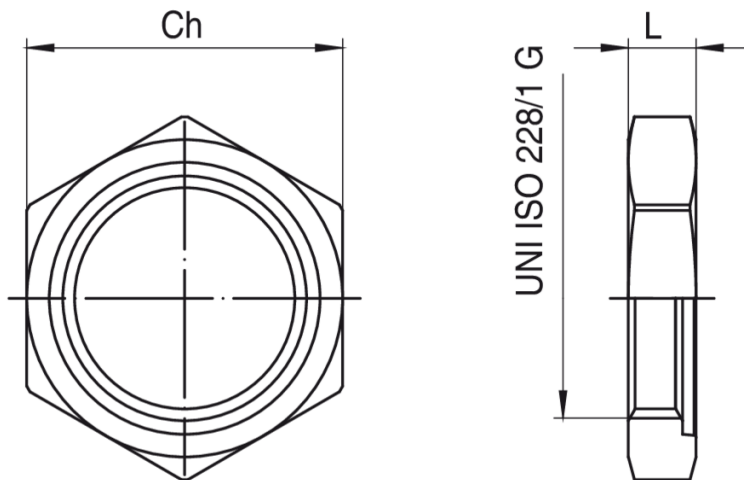

6623GHIO

Threaded ring nut.

Technical specifications

SIZE	DN	BOX	MASTER BOX	CODE	CH	L	KG
3/4"	8	200	400	662305GHIO	35	7,5	0,03
1"	15	200	400	662306GHIO	39	7,5	0,03

Applications

DRINKING WATER

HEATING

HVAC