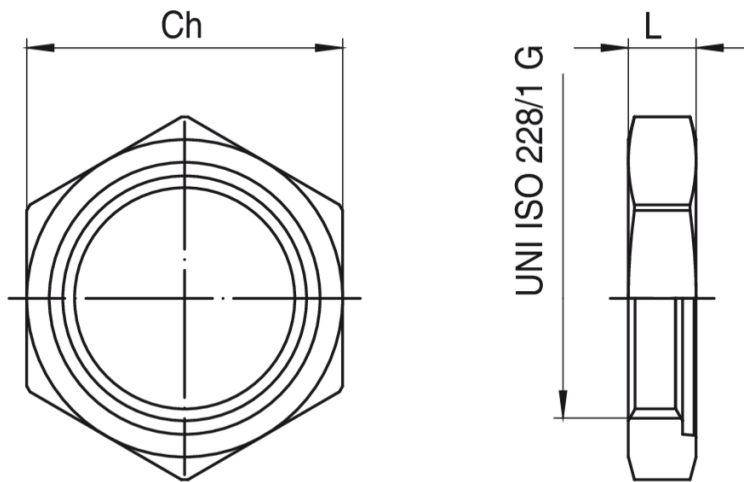

6623GHIO

Threaded ring nut.

Technical specifications

SIZE	DN	BOX	MASTER BOX	CODE	CH	L	KG
3/4"	8	200	400	662305GHIO	35	7,5	0,03
1"	15	200	400	662306GHIO	39	7,5	0,03

Applications

DRINKING WATER

HEATING

HVAC