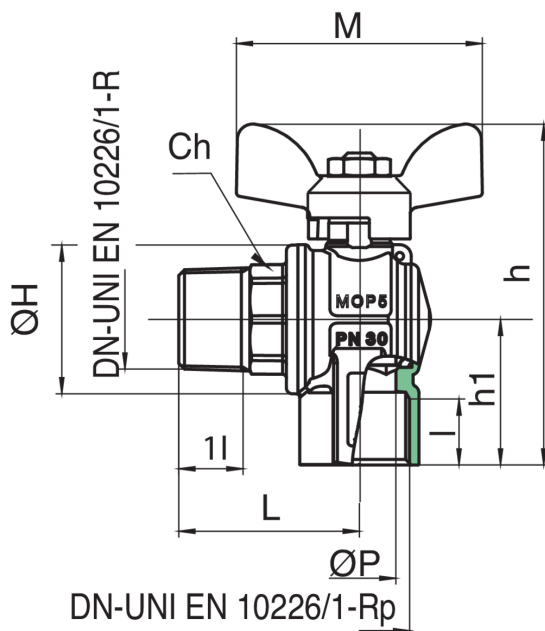

## 4627

Angle full bore ball valve, M/F threaded and aluminium T-handle.

### Technical specifications

SIZE	DN	BOX	MASTER BOX	CODE	ØP	l1	CH	ØH	L	H	H1	M	KV	PN	KG
1/2"	15	20	80	4627040000	15	15	22	33	41,5	74,5	34	50	5,25	40	0,23
3/4"	20	10	40	4627050000	20	16,3	27	39	48,5	88,5	38	64	9,76	40	0,33
1"	25	10	20	4627060000	25	19,1	34	49	55	100	45,5	64	13,34	40	0,55