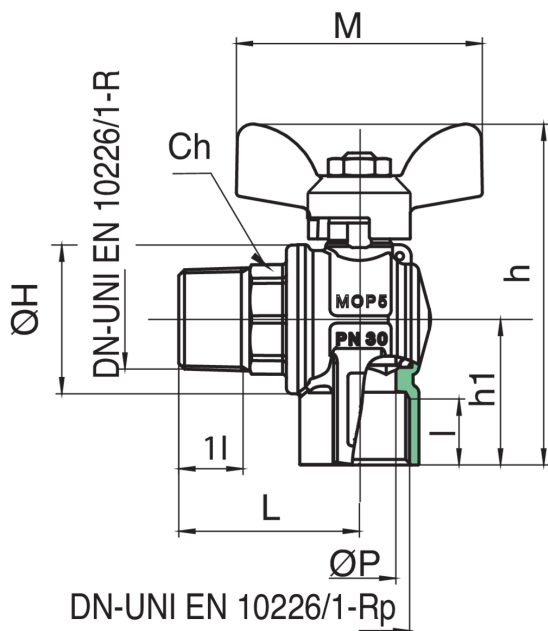

4627

Angle full bore ball valve, M/F threaded and aluminium T-handle.

Technical specifications

SIZE	DN	BOX	MASTER BOX	CODE	ØP	l1	CH	ØH	L	H	H1	M	KV	PN	KG
1/2"	15	20	80	4627040000	15	15	22	33	41,5	74,5	34	50	5,25	40	0,23
3/4"	20	10	40	4627050000	20	16,3	27	39	48,5	88,5	38	64	9,76	40	0,33
1"	25	10	20	4627060000	25	19,1	34	49	55	100	45,5	64	13,34	40	0,55