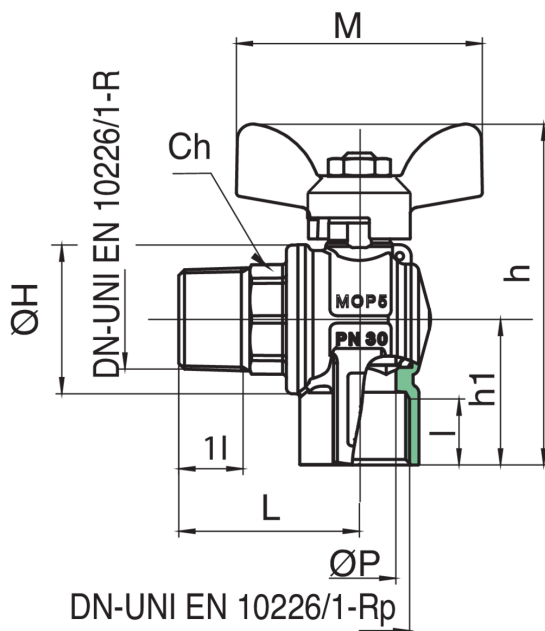

4627

Angle full bore ball valve, M/F threaded and aluminium T-handle.

Technical specifications

SIZE	DN	BOX	MASTER BOX	CODE	ØP	I1	CH	ØH	L	H	H1	M	KV	PN	KG
1/2"	15	20	80	4627040000	15	15	22	33	41,5	74,5	34	50	5,25	40	0,23
3/4"	20	10	40	4627050000	20	16,3	27	39	48,5	88,5	38	64	9,76	40	0,33
1"	25	10	20	4627060000	25	19,1	34	49	55	100	45,5	64	13,34	40	0,55