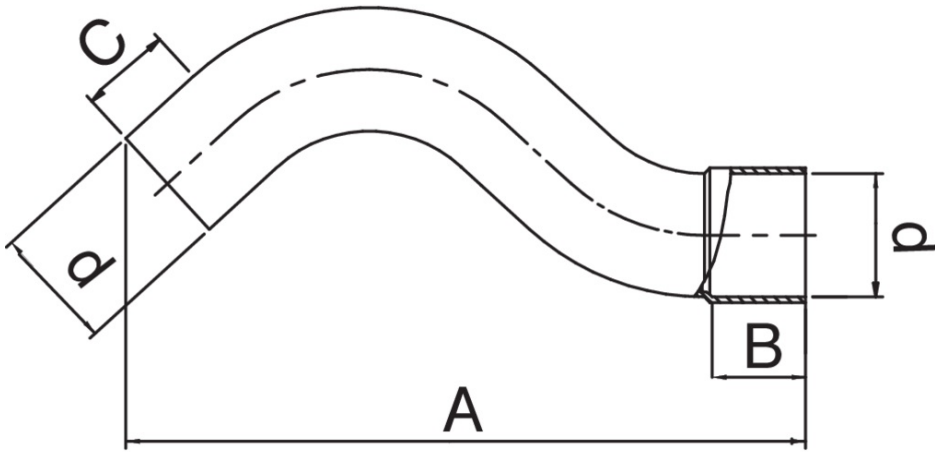

RR5086

M/F partial crossover.

Technical specifications

D	BAG	MASTER BOX	CODE	A	B MIN	C MIN
12	10	150	RR5086012012000	86	8,6	10,6
14	10	150	RR5086014014000	91	10,6	12,6
15	10	150	RR5086015015000	96	10,6	12,6
16	10	100	RR5086016016000	99	10,6	12,6
18	10	100	RR5086018018000	105	12,6	14,6
22	5	100	RR5086022022000	123	15,4	17,4