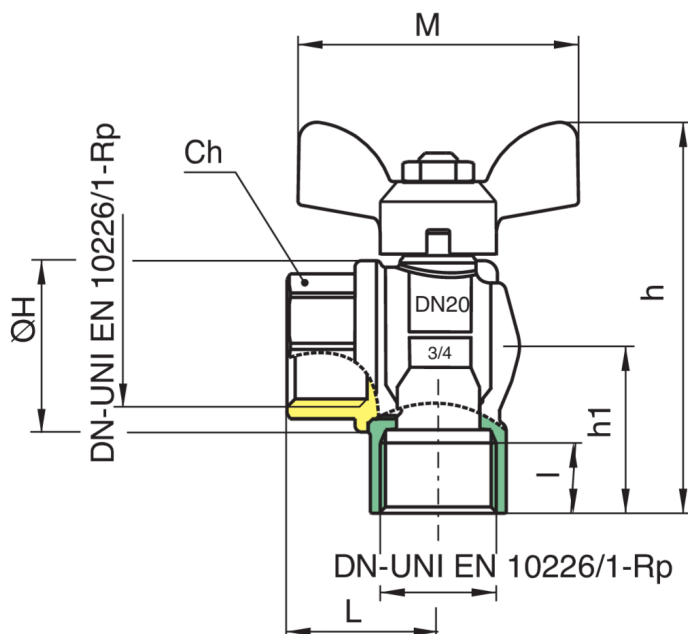

## 4626

Angle full bore ball valve, F/F threaded and aluminium T-handle.

### Technical specifications

SIZE	DN	BOX	MASTER BOX	CODE	I	L	ØH	H	H1	CH	M	KV	PN	KG
1/2"	15	20	80	4626040000	15	30,5	33	74,5	34	25	50	5,1	40	0,20
3/4"	20	10	40	4626050000	16,3	34,75	39	88,5	38	31	64	10,1	40	0,30
1"	25	10	20	4626060000	19,1	42	49	100	45,5	38	64	14,9	40	0,50