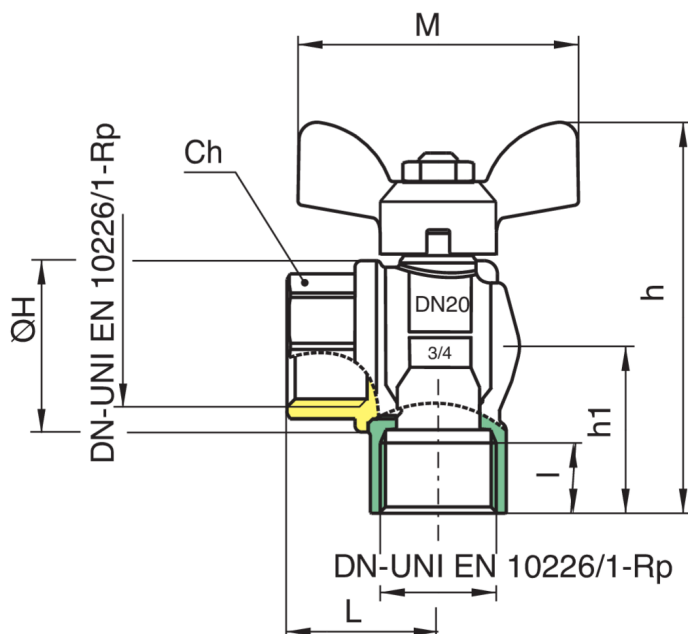

4626

Angle full bore ball valve, F/F threaded and aluminium T-handle.

Technical specifications

SIZE	DN	BOX	MASTER BOX	CODE	I	L	ØH	H	H1	CH	M	KV	PN	KG
1/2"	15	20	80	4626040000	15	30,5	33	74,5	34	25	50	5,1	40	0,20
3/4"	20	10	40	4626050000	16,3	34,75	39	88,5	38	31	64	10,1	40	0,30
1"	25	10	20	4626060000	19,1	42	49	100	45,5	38	64	14,9	40	0,50

Temperature range: -20°C +160°C.

Applications

DRINKING WATER

HEATING

HVAC

COMPRESSED AIR

INDUSTRIAL

MARINE