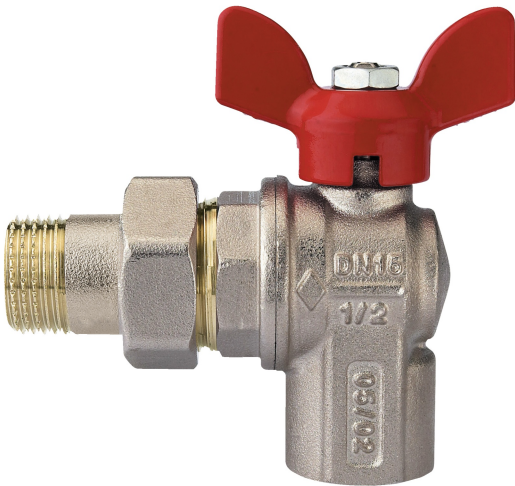

## 4625

Angle ball valve for manifolds, with red aluminium T-handle.

### Technical specifications

SIZE	DN	BOX	MASTER BOX	CODE	I	I1	M	H	H1	L	CH	KV	PN	KG
1/2"	15	15	60	4625040000	15	10	50	75,5	28	59	30	6	30	0,29
3/4"	20	10	40	4625050000	16,3	12	64	89	31	69	37	11,5	30	0,45
1"	25	10	20	4625060000	19,1	14	64	100	37,5	79	47	18,3	30	0,79