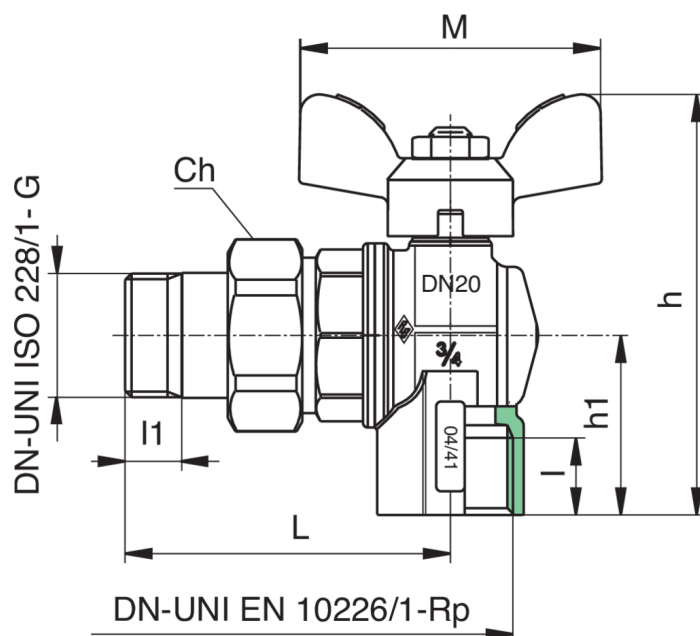

4625

Angle ball valve for manifolds, with red aluminium T-handle.

Technical specifications

SIZE	DN	BOX	MASTER BOX	CODE	I	I1	M	H	H1	L	CH	KV	PN	KG
1/2"	15	15	60	4625040000	15	10	50	75,5	28	59	30	6	30	0,29
3/4"	20	10	40	4625050000	16,3	12	64	89	31	69	37	11,5	30	0,45
1"	25	10	20	4625060000	19,1	14	64	100	37,5	79	47	18,3	30	0,79