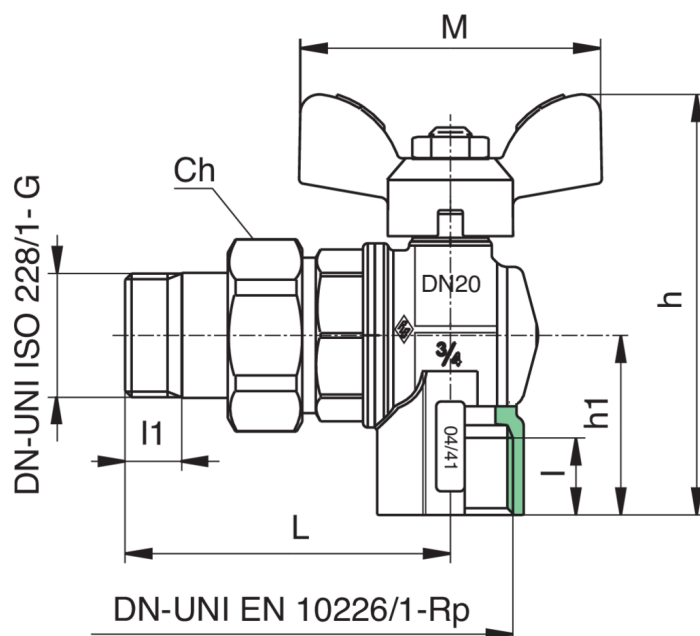

## 4625

Angle ball valve for manifolds, with red aluminium T-handle.

### Technical specifications

SIZE	DN	BOX	MASTER BOX	CODE	I	I1	M	H	H1	L	CH	KV	PN	KG
1/2"	15	15	60	4625040000	15	10	50	75,5	28	59	30	6	30	0,29
3/4"	20	10	40	4625050000	16,3	12	64	89	31	69	37	11,5	30	0,45
1"	25	10	20	4625060000	19,1	14	64	100	37,5	79	47	18,3	30	0,79