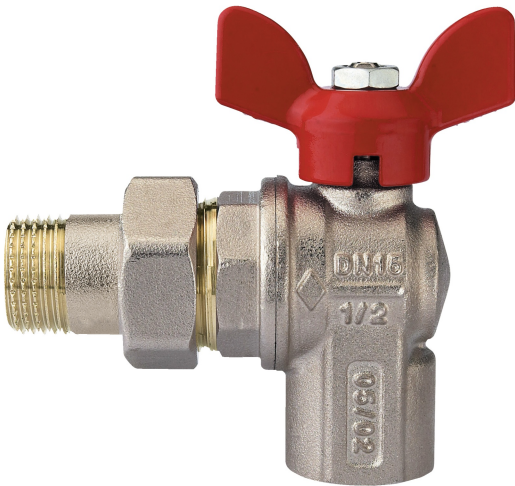

4625

Angle ball valve for manifolds, with red aluminium T-handle.

Technical specifications

SIZE	DN	BOX	MASTER BOX	CODE	I	I1	M	H	H1	L	CH	KV	PN	KG
1/2"	15	15	60	4625040000	15	10	50	75,5	28	59	30	6	30	0,29
3/4"	20	10	40	4625050000	16,3	12	64	89	31	69	37	11,5	30	0,45
1"	25	10	20	4625060000	19,1	14	64	100	37,5	79	47	18,3	30	0,79