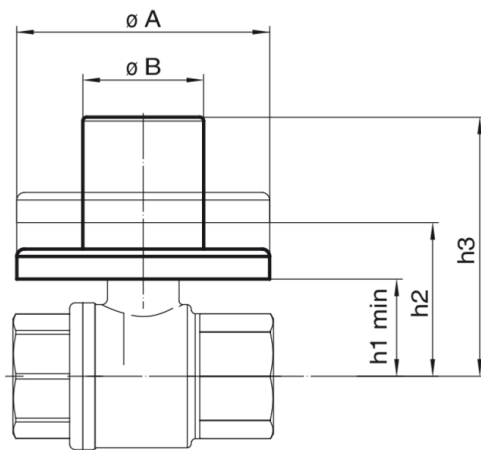

## 43F0

Chrome plated cap for artt. 4291-4391-4491-509091.

**NEW**

### Technical specifications

ART.	DN	BOX	MASTER BOX	CODE	ØA	ØB	H1 MIN	H2	H3	KG
4291	1/2"	10	40	43F0040000	67	32	23	38	66	0,08
4291	3/4"	10	40	43F0040000	67	32	26	41	69	0,08
4391	1/2"	10	40	43F0040000	67	32	22,5	37,5	66	0,08
4391	3/4"	10	40	43F0040000	67	32	26	41	69	0,08
4391	1"	10	40	43F0040000	67	32	29,5	44,5	73	0,08
4491	1/2"	10	40	43F0040000	67	32	27	42	70	0,08
4491	3/4"	10	40	43F0040000	67	32	32,5	47,5	75	0,08
509091	16-18-20-26	10	40	43F0040000	67	32	22,5	37,5	66	0,08