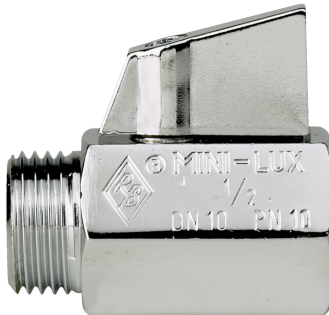

## 3731

Ball valve, M/F threaded, chrome plated, with handle.

### Technical specifications

SIZE	DN	BOX	MASTER BOX	CODE	ØP	I	L	H	R	CH	KV	PN	KG
1/8"	6	30	180	3731010000	8	8	41	29	20,5	21	4,3	10	0,08
1/4"	8	30	180	3731020000	8	10	41	29	20,5	21	4,3	10	0,08
3/8"	10	30	180	3731030000	8	10	41	29	20,5	21	2,7	10	0,08
1/2"	15	20	120	3731040000	10	11	46	31	20,5	25	5,4	10	0,12