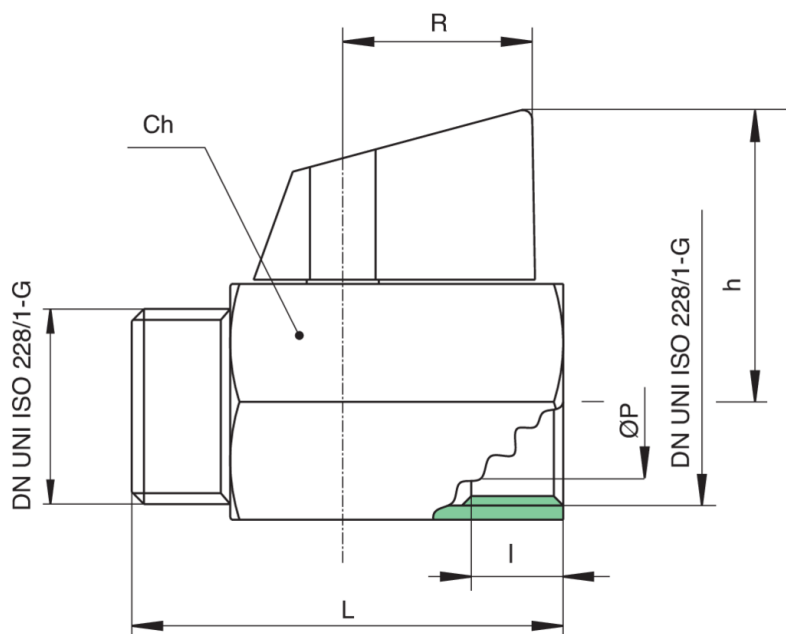

## 3731

Ball valve, M/F threaded, chrome plated, with handle.

### Technical specifications

SIZE	DN	BOX	MASTER BOX	CODE	ØP	I	L	H	R	CH	KV	PN	KG
1/8"	6	30	180	3731010000	8	8	41	29	20,5	21	4,3	10	0,08
1/4"	8	30	180	3731020000	8	10	41	29	20,5	21	4,3	10	0,08
3/8"	10	30	180	3731030000	8	10	41	29	20,5	21	2,7	10	0,08
1/2"	15	20	120	3731040000	10	11	46	31	20,5	25	5,4	10	0,12