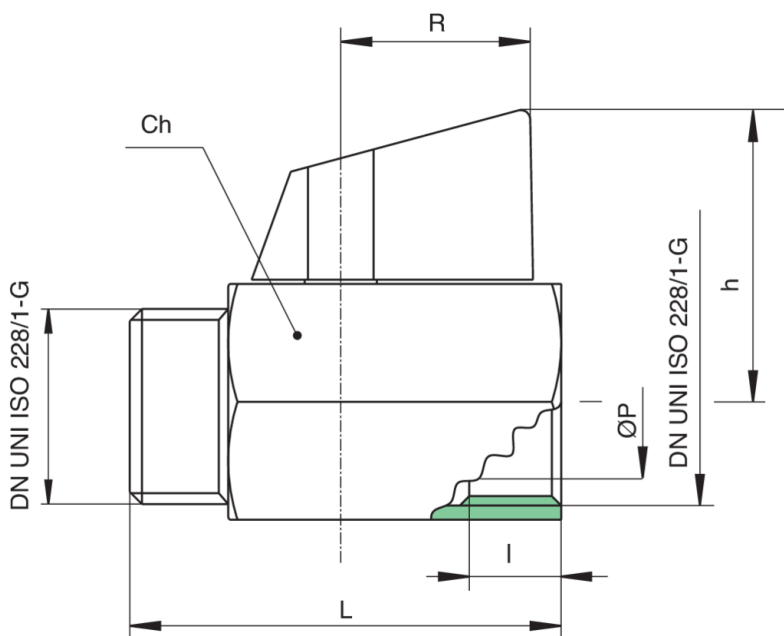

## 3731

Ball valve, M/F threaded, chrome plated, with handle.

### Technical specifications

SIZE	DN	BOX	MASTER BOX	CODE	ØP	I	L	H	R	CH	KV	PN	KG
1/8"	6	30	180	3731010000	8	8	41	29	20,5	21	4,3	10	0,08
1/4"	8	30	180	3731020000	8	10	41	29	20,5	21	4,3	10	0,08
3/8"	10	30	180	3731030000	8	10	41	29	20,5	21	2,7	10	0,08
1/2"	15	20	120	3731040000	10	11	46	31	20,5	25	5,4	10	0,12