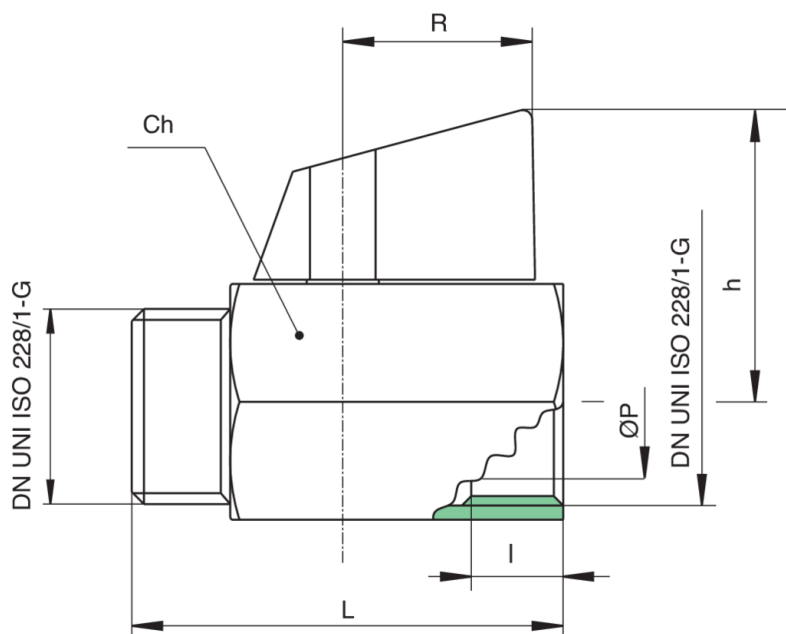

3731

Ball valve, M/F threaded, chrome plated, with handle.

Technical specifications

SIZE	DN	BOX	MASTER BOX	CODE	ØP	I	L	H	R	CH	KV	PN	KG
1/8"	6	30	180	3731010000	8	8	41	29	20,5	21	4,3	10	0,08
1/4"	8	30	180	3731020000	8	10	41	29	20,5	21	4,3	10	0,08
3/8"	10	30	180	3731030000	8	10	41	29	20,5	21	2,7	10	0,08
1/2"	15	20	120	3731040000	10	11	46	31	20,5	25	5,4	10	0,12

Temperature range: -20°C +90°C.

Applications

DRINKING WATER

HEATING

HVAC

COMPRESSED AIR

INDUSTRIAL

MARINE