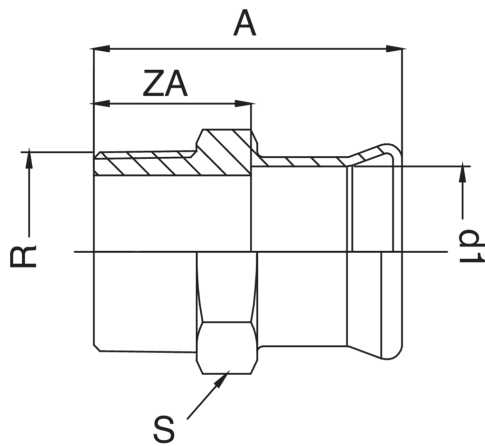

F/male thread adapter.

Technical specifications

Multiutility

| D1 X R | BAG | MASTER BOX | CODE | A | S | ZA |
|------------|-----|------------|-----------------|------|----|------|
| 35 x 1"1/4 | 5 | 40 | CMF243B14035000 | 55 | 46 | 29 |
| 42 x 1"1/2 | 5 | 20 | CMF243B12042000 | 55 | 55 | 25 |
| 54 x 2" | 1 | 10 | CMF243C02054000 | 68,5 | 70 | 33,5 |

Idrotermo sanitaria (ITS)

| D1 X R | BAG | MASTER BOX | CODE | A | S | ZA |
|-----------|-----|------------|-----------------|------|----|------|
| 15 x 3/8" | 10 | 100 | CMF243A38015000 | 34 | 24 | 14 |
| 15 x 1/2" | 10 | 150 | CMF243A12015000 | 37,5 | 24 | 17,5 |
| 15 x 3/4" | 10 | 200 | CMF243A34015000 | 46 | 19 | 16,3 |
| 18 x 1/2" | 10 | 150 | CMF243A12018000 | 37,5 | 27 | 17,5 |
| 18 x 3/4" | 10 | 100 | CMF243A34018000 | 41 | 27 | 21 |
| 22 x 1/2" | 10 | 100 | CMF243A12022000 | 40,5 | 32 | 17,5 |
| 22 x 3/4" | 10 | 100 | CMF243A34022000 | 44 | 32 | 21 |
| 22 x 1" | 5 | 50 | CMF243B01022000 | 47 | 34 | 24 |
| 28 x 3/4" | 5 | 70 | CMF243A34028000 | 45 | 38 | 22 |
| 28 x 1" | 5 | 50 | CMF243B01028000 | 48 | 38 | 25 |
| 35 x 1" | 5 | 40 | CMF243B01035000 | 52 | 50 | 26 |