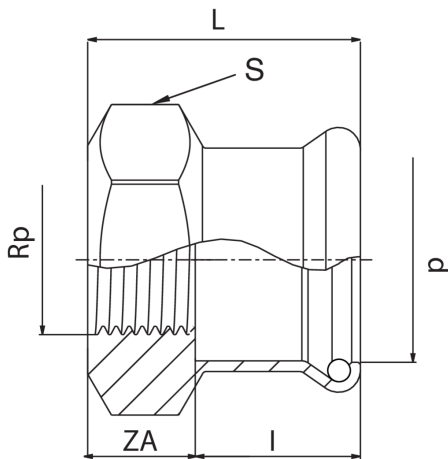

F/female thread adapter.

## Technical specifications

D X RP	BAG	MASTER BOX	CODE	I	L	S	ZA
15 x 3/8"	10	100	CMF270A38015000	14	34	24	20
15 x 1/2"	10	200	CMF270A12015000	16	36	24	20
18 x 1/2"	10	150	CMF270A12018000	16	36	25	20
18 x 3/4"	10	100	CMF270A34018000	18	38	32	20
22 x 1/2"	10	100	CMF270A12022000	14	37	32	23
22 x 3/4"	10	100	CMF270A34022000	19	42	32	23
22 x 1"	5	50	CMF270B01022000	20	43	38	23
28 x 1/2"	5	50	CMF270A12028000	15	38	38	23
28 x 3/4"	5	70	CMF270A34028000	14	37	38	23
28 x 1"	5	50	CMF270B01028000	20	43	38	23
35 x 1"	5	40	CMF270B01035000	19	45	45	26
35 x 1 1/4"	5	30	CMF270B14035000	24	50	50	26
42 x 1 1/2"	1	20	CMF270B12042000	24	54	55	30
54 x 2"	1	10	CMF270C02054000	29	64	70	35