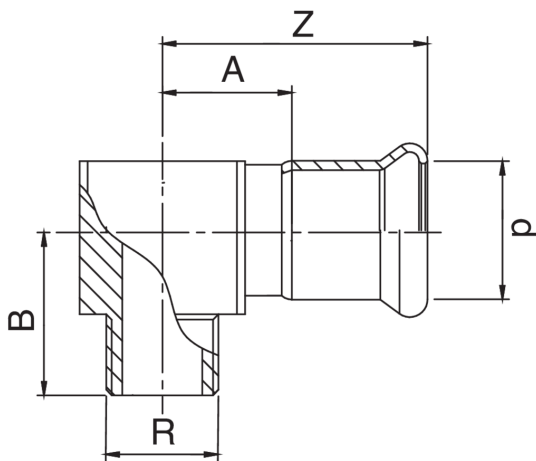

F/male thread elbow.

## Technical specifications

D X R	BAG	MASTER BOX	CODE	A	B	Z
15 x 3/8"	5	80	CMF92QA38015000	24	24	43
15 x 1/2"	5	80	CMF92QA12015000	25,5	28	44,5
18 x 1/2"	5	80	CMF92QA12018000	24,5	28	43,5
18 x 3/4"	10	50	CMF92QA34018000	27	30	46
22 x 3/4"	5	50	CMF92QA34022000	29,5	33	48,5