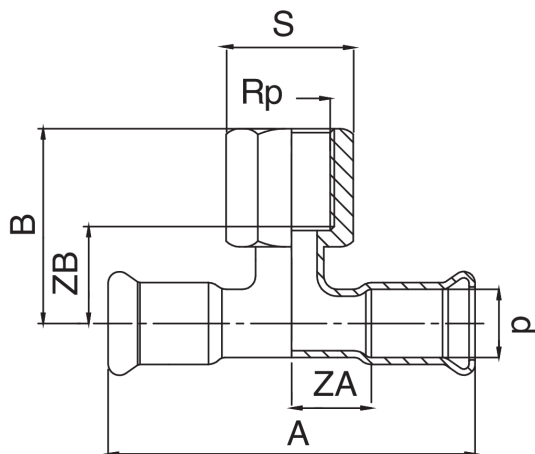

F/female thread/F tee.

Technical specifications

D X RP	BAG	MASTER BOX	CODE	A	B	S	ZA	ZB
15 x 1/2"	10	80	CMF130015A12015	74	39	26	21	-
18 x 1/2"	10	60	CMF130018A12018	80	37	26	21	-
22 x 1/2"	5	50	CMF130022A12022	82	39	26	20	-
22 x 3/4"	5	40	CMF130022A34022	82	41	31	20	-
28 x 1/2"	5	25	CMF130028A12028	92	37	26	24	-
28 x 3/4"	5	20	CMF130028A34028	92	45	31	24	-
28 x 1"	5	15	CMF130028B01028	92	46	37	24	-
35 x 1/2"	1	15	CMF130035A12035	102	43	26	26	-
35 x 3/4"	1	20	CMF130035A34035	102	49	31	26	-
35 x 1"	10	10	CMF130035B01035	102	57	37	26	-
42 x 1/2"	1	10	CMF130042A12042	118	47	26	30	-
42 x 3/4"	1	10	CMF130042A34042	118	52	31	30	-
42 x 1"	10	10	CMF130042B01042	118	60	37	30	-
54 x 1/2"	1	10	CMF130054A12054	140	53	26	36	-
54 x 3/4"	1	5	CMF130054A34054	140	58	31	36	-