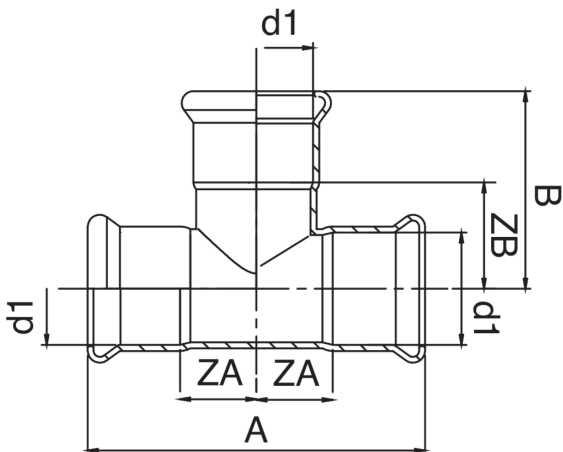

F/F/F tee.

Technical specifications

D1	BAG	MASTER BOX	CODE	A	B	ZA	ZB
15	10	100	CM0130015015015	75	38	18,5	19
18	10	50	CM0130018018018	80	39	21	20
22	5	40	CM0130022022022	82	44	20	23
28	5	30	CM0130028028028	92	49	24	27
35	5	20	CM0130035035035	102	57	26	32
42	1	10	CM0130042042042	118	69	30	40
54	1	10	CM0130054054054	142	79	37	45