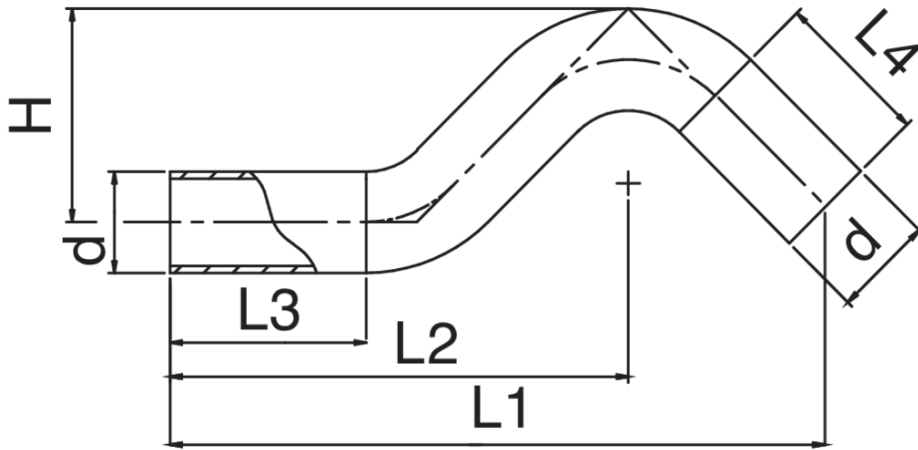

M/M partial crossover.

Technical specifications

D	BAG	MASTER BOX	CODE	H	L1	L2	L3 MIN	L4 MIN
12	5	50	ZC0084012012000	32	125	88	20	20
15	5	100	ZC0084015015000	32	135	93	24	24
18	5	20	ZC0084018018000	42	141	118	25	25
22	5	20	ZC0084022022000	50	163	120	26	26
28	5	10	ZC0084028028000	50	205	140	27	27