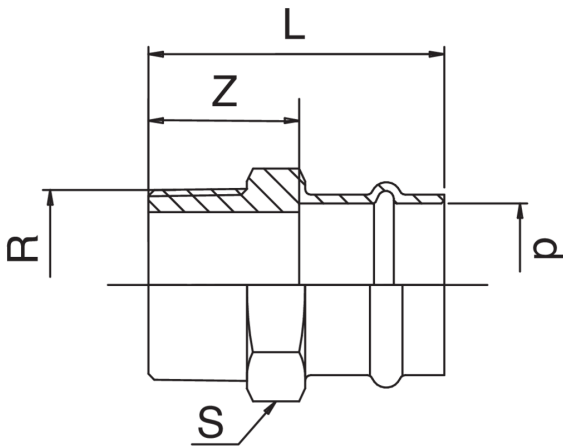

## Technical specifications

D X R	BAG	MASTER BOX	CODE	L	S	Z
12 x 3/8"	10	100	ZCF243A38012000	34	19	16
12 x 1/2"	10	100	ZCF243A12012000	38	19	20
15 x 3/8"	10	100	ZCF243A38015000	39	25	17
15 x 1/2"	10	150	ZCF243A12015000	43	25	21
18 x 1/2"	10	150	ZCF243A12018000	44	27	21
18 x 3/4"	10	100	ZCF243A34018000	45	27	22
22 x 1/2"	10	100	ZCF243A12022000	45	32	21
22 x 3/4"	10	100	ZCF243A34022000	46	32	22
22 x 1"	5	50	ZCF243B01022000	55	34	31
28 x 3/4"	5	70	ZCF243A34028000	57	32	32
28 x 1"	5	50	ZCF243B01028000	57	34	32
35 x 1"	5	40	ZCF243B01035000	60	38	34
35 x 1"1/4	5	40	ZCF243B14035000	60	42	34
35 x 1"1/2	5	20	ZCF243B12035000	62	48	36
42 x 1"1/2	5	20	ZCF243B12042000	72	50	36
54 x 2"	1	10	ZCF243C02054000	83	60	43