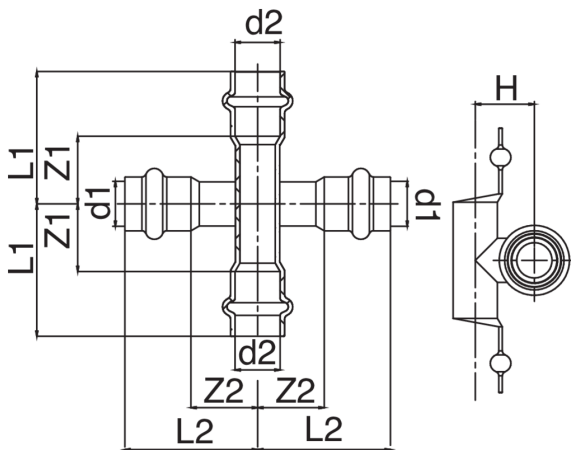

F/F/F offset cross.

Technical specifications

D1 X D2 X D1 X D2	BAG	MASTER BOX	CODE	L1	L2	H	Z1	Z2
12 x 12 x 12 x 12	5	30	ZC0150012012000	40	40	28	22	22
15 x 12 x 15 x 12	5	50	ZC0150015012000	41	41	28	22	19
15 x 15 x 15 x 15	5	40	ZC0150015015000	41	41	28	19	19
18 x 15 x 18 x 15	5	40	ZC0150018015000	41	46	30	19	23
22 x 12 x 22 x 12	5	30	ZC0150022012000	40	49	32	22	25
22 x 15 x 22 x 15	5	30	ZC0150022015000	41	49	32	19	25
22 x 18 x 22 x 18	5	30	ZC0150022018000	46	49	33	23	25
28 x 15 x 28 x 15	5	20	ZC0150028015000	41	58	35	19	33
28 x 18 x 28 x 18	5	15	ZC0150028018000	46	58	36	23	33
28 x 22 x 28 x 22	5	30	ZC0150028022000	49	58	38	25	33
35 x 22 x 35 x 22	5	15	ZC0150035022000	49	58	41	25	32
42 x 22 x 42 x 22	1	10	ZC0150042022000	49	71	45	25	35
54 x 22 x 54 x 22	1	10	ZC0150054022000	49	82	51	25	42