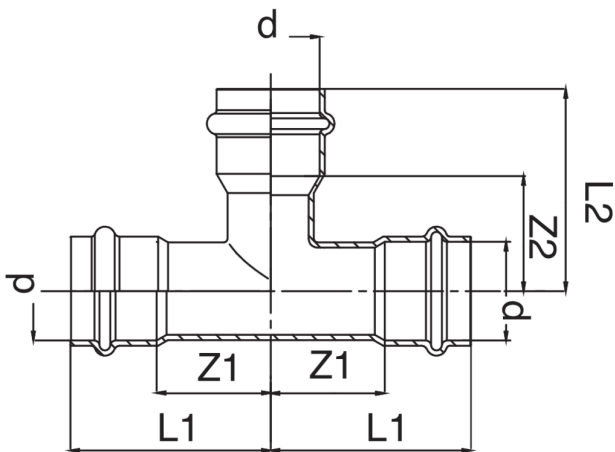

F/F/F tee.

Technical specifications

D	BAG	MASTER BOX	CODE	L1	L2	Z1	Z2
12	10	100	ZC0130012012012	29	30	11	12
15	10	100	ZC0130015015015	41	42	19	20
18	10	50	ZC0130018018018	46	56	23	33
22	5	40	ZC0130022022022	49	54	25	30
28	5	30	ZC0130028028028	58	58	33	33
35	5	20	ZC0130035035035	58	62	32	36
42	1	10	ZC0130042042042	71	75	35	39
54	1	10	ZC0130054054054	82	86	42	46

The big-size, item AC0130, is available.

Applications