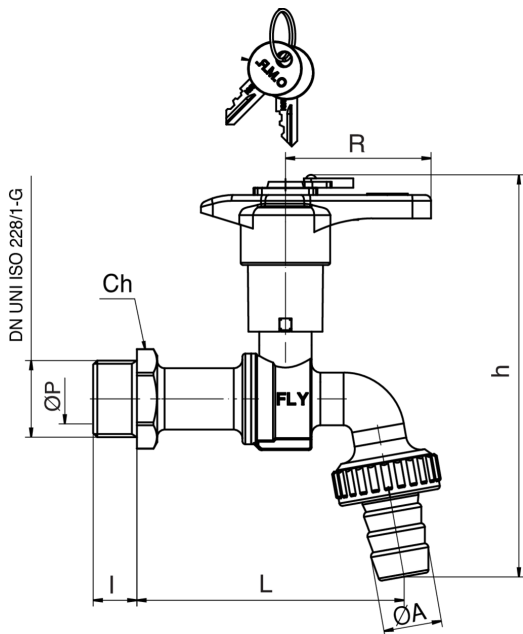

**FLY**

**600760**

**PATENTED**

Brass butterfly bib-cock, full bore, with hose tail and lockable throttling; lockable technopolymer handle.

## Technical specifications

SIZE	DN	BOX	MASTER BOX	CODE	ØP	I	ØA	CH	L	H	R	PN	KG
1/2"	15	10	40	60076004	12	12	15,5	25	78,5	125,5	50	16	0,39
3/4"	20	5	20	60076005	16,5	15	20,5	30	91,5	137,5	50	16	0,42
1"	25	10	20	60076006	18	18	25,5	38	100	151,5	50	16	0,57