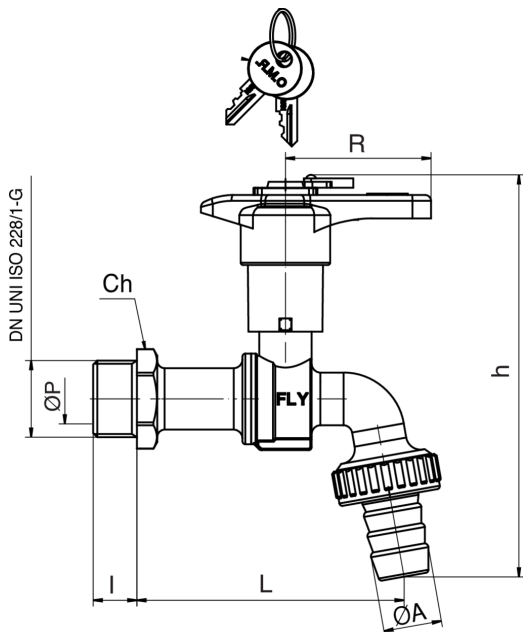

**FLY**

**600760**

**PATENTED**

Brass butterfly bib-cock, full bore, with hose tail and lockable throttling; lockable technopolymer handle.

## Technical specifications

SIZE	DN	BOX	MASTER BOX	CODE	ØP	I	ØA	CH	L	H	R	PN	KG
1/2"	15	10	40	60076004	12	12	15,5	25	78,5	125,5	50	16	0,39
3/4"	20	5	20	60076005	16,5	15	20,5	30	91,5	137,5	50	16	0,42
1"	25	10	20	60076006	18	18	25,5	38	100	151,5	50	16	0,57