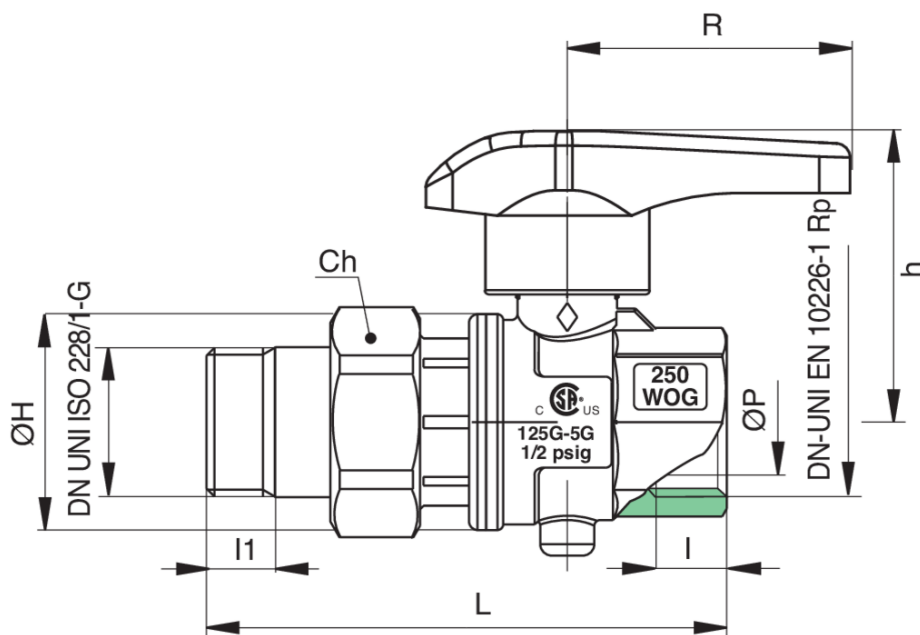

600500

PATENTED

Brass butterfly valve full bore, female threaded and fitting for manifold with throttling.

## Technical specifications

SIZE	DN	BOX	MASTER BOX	CODE	ØP	I	I1	CH	ØH	L	H	R	KV	PN	KG
1/2"	15	15	60	60050004	16	15	10	25	31	80,5	48	50	8,5	16	0,26
3/4"	20	10	40	60050005	21	16,3	12	31	38	91	51,5	50	17	16	0,38
1"	25	10	20	60050006	27	19,1	14	38	46	103,5	55	50	27	16	0,60