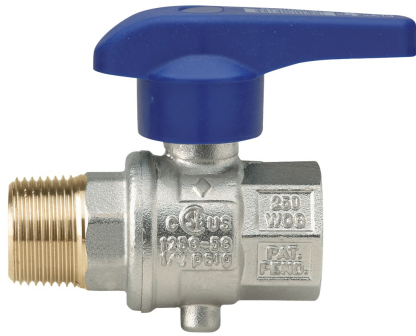

600301

PATENTED

Brass butterfly valve full bore, M/F threaded with throttling.

## Technical specifications

SIZE	DN	BOX	MASTER BOX	CODE	ØP	I	CH	ØH	L	H	R	KV	PN	KG
1/2"	15	20	80	60030104	16	15	25	31	63,5	48	50	8,5	16	0,20
3/4"	20	10	40	60030105	21	16,3	31	38	73,2	51,5	50	17	16	0,28
1"	25	10	20	60030106	27	19,1	38	46	82,5	55	50	27	16	0,41