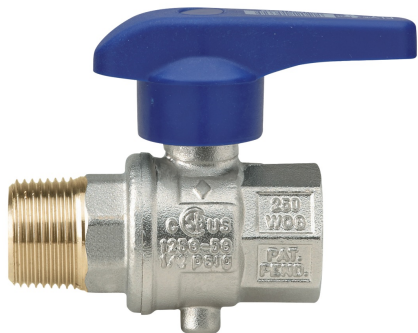

600301

PATENTED

Brass butterfly valve full bore, M/F threaded with throttling.

## Technical specifications

SIZE	DN	BOX	MASTER BOX	CODE	ØP	I	CH	ØH	L	H	R	KV	PN	KG
1/2"	15	20	80	60030104	16	15	25	31	63,5	48	50	8,5	16	0,20
3/4"	20	10	40	60030105	21	16,3	31	38	73,2	51,5	50	17	16	0,28
1"	25	10	20	60030106	27	19,1	38	46	82,5	55	50	27	16	0,41