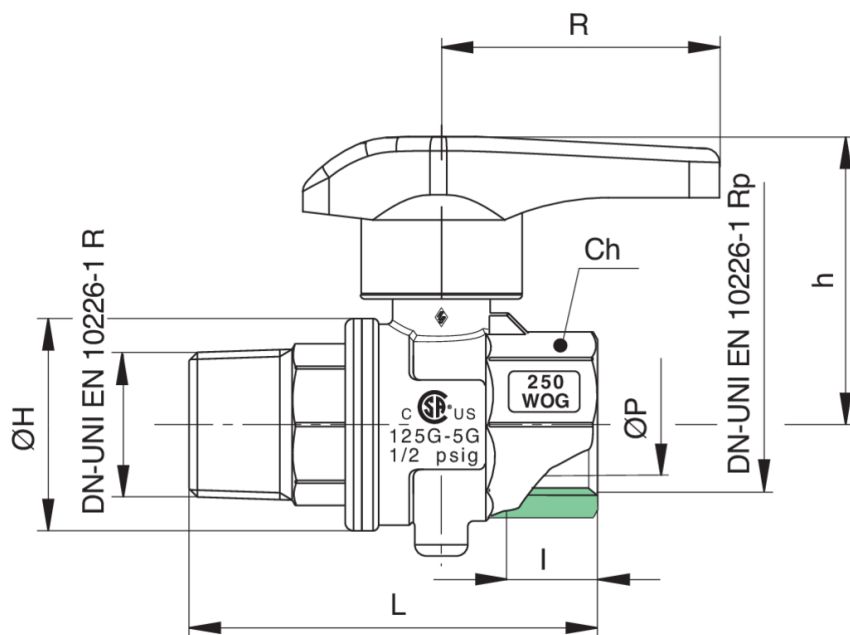

600301

PATENTED

Brass butterfly valve full bore, M/F threaded with throttling.

## Technical specifications

SIZE	DN	BOX	MASTER BOX	CODE	ØP	I	CH	ØH	L	H	R	KV	PN	KG
1/2"	15	20	80	60030104	16	15	25	31	63,5	48	50	8,5	16	0,20
3/4"	20	10	40	60030105	21	16,3	31	38	73,2	51,5	50	17	16	0,28
1"	25	10	20	60030106	27	19,1	38	46	82,5	55	50	27	16	0,41