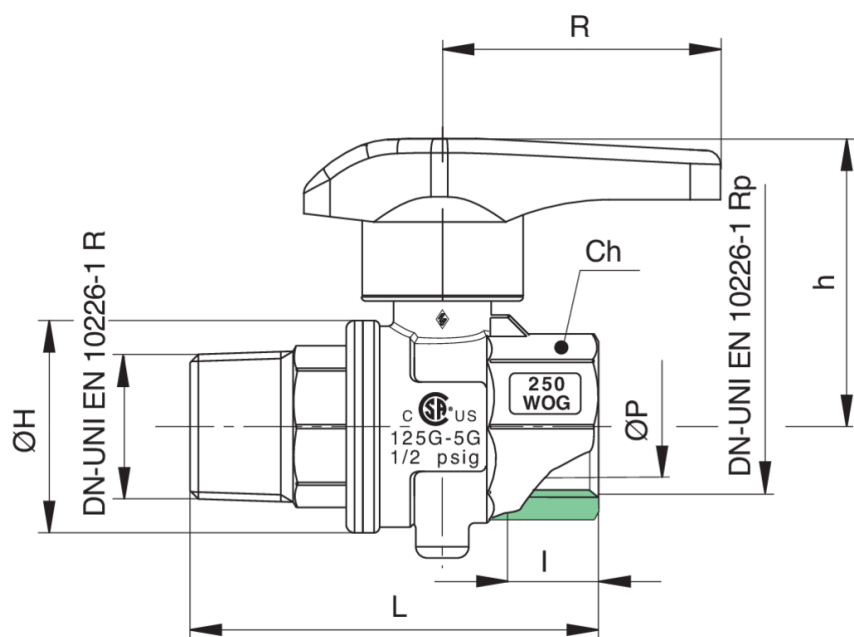

600301

PATENTED

Brass butterfly valve full bore, M/F threaded with throttling.

## Technical specifications

SIZE	DN	BOX	MASTER BOX	CODE	ØP	I	CH	ØH	L	H	R	KV	PN	KG
1/2"	15	20	80	60030104	16	15	25	31	63,5	48	50	8,5	16	0,20
3/4"	20	10	40	60030105	21	16,3	31	38	73,2	51,5	50	17	16	0,28
1"	25	10	20	60030106	27	19,1	38	46	82,5	55	50	27	16	0,41