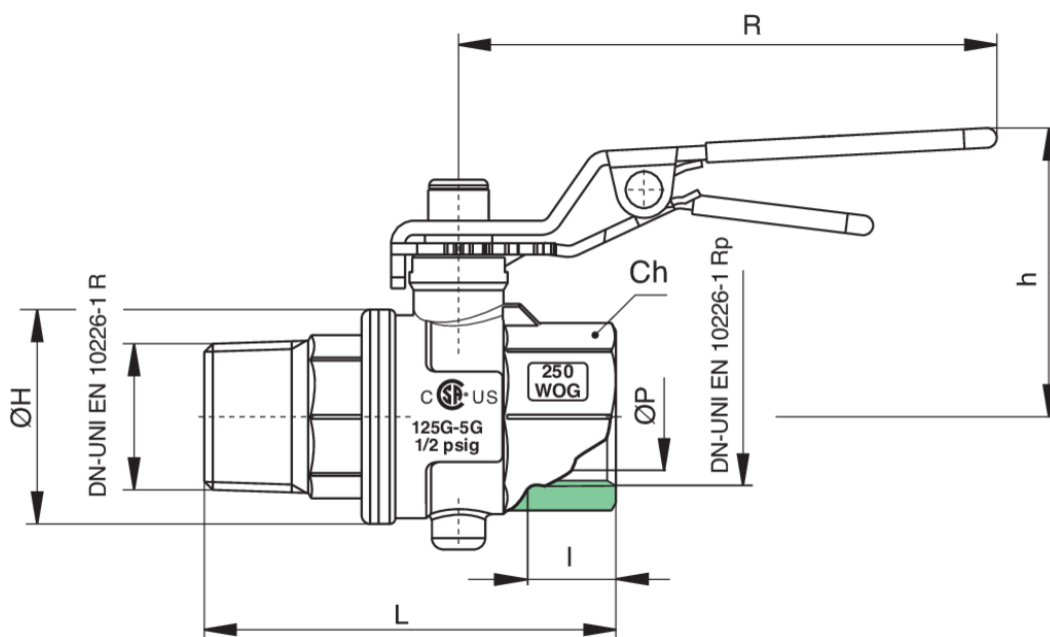

600300

PATENTED

Brass butterfly valve full bore M/F threaded with throttling.

Technical specifications

SIZE	DN	BOX	MASTER BOX	CODE	ØP	I	CH	ØH	L	H	R	KV	PN	KG
1/2"	15	20	80	60030004	16	15	25	31	63,5	46,5	95	8,5	16	0,22
3/4"	20	10	40	60030005	21	16,3	31	38	73	50,5	95	17	16	0,30
1"	25	10	20	60030006	27	19,1	38	46	82,5	54	95	27	16	0,44
1"1/4	32	6	12	60030007	34	21,4	48	55,5	100	71,5	120	50	16	0,81
1"1/2	40	4	8	60030008	41	21,4	54	65,5	104	76,5	120	82,5	16	1,02
2"	50	2	4	60030010	52	25,7	67	77,5	119,5	86,5	150	136,5	16	1,53

Temperature range: -10°C +130°C.

Applications

DRINKING WATER

HEATING

HVAC

COMPRESSED AIR

INDUSTRIAL

MARINE