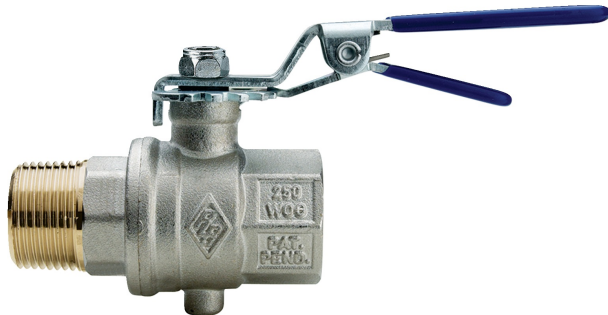

600300

PATENTED

Brass butterfly valve full bore M/F threaded with throttling.

Technical specifications

SIZE	DN	BOX	MASTER BOX	CODE	ØP	I	CH	ØH	L	H	R	KV	PN	KG
1/2"	15	20	80	60030004	16	15	25	31	63,5	46,5	95	8,5	16	0,22
3/4"	20	10	40	60030005	21	16,3	31	38	73	50,5	95	17	16	0,30
1"	25	10	20	60030006	27	19,1	38	46	82,5	54	95	27	16	0,44
1"1/4	32	6	12	60030007	34	21,4	48	55,5	100	71,5	120	50	16	0,81
1"1/2	40	4	8	60030008	41	21,4	54	65,5	104	76,5	120	82,5	16	1,02
2"	50	2	4	60030010	52	25,7	67	77,5	119,5	86,5	150	136,5	16	1,53