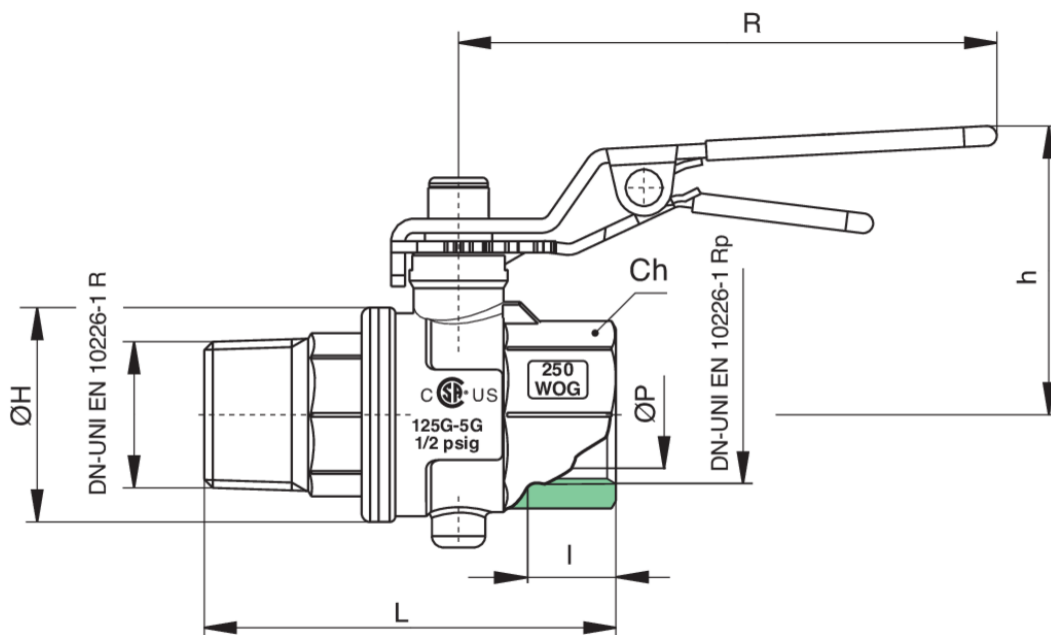

600300

PATENTED

Brass butterfly valve full bore M/F threaded with throttling.

Technical specifications

SIZE	DN	BOX	MASTER BOX	CODE	ØP	I	CH	ØH	L	H	R	KV	PN	KG
1/2"	15	20	80	60030004	16	15	25	31	63,5	46,5	95	8,5	16	0,22
3/4"	20	10	40	60030005	21	16,3	31	38	73	50,5	95	17	16	0,30
1"	25	10	20	60030006	27	19,1	38	46	82,5	54	95	27	16	0,44
1"1/4	32	6	12	60030007	34	21,4	48	55,5	100	71,5	120	50	16	0,81
1"1/2	40	4	8	60030008	41	21,4	54	65,5	104	76,5	120	82,5	16	1,02
2"	50	2	4	60030010	52	25,7	67	77,5	119,5	86,5	150	136,5	16	1,53

Temperature range: -10°C +130°C.

Applications

DRINKING WATER

HEATING

HVAC

COMPRESSED AIR

INDUSTRIAL

MARINE