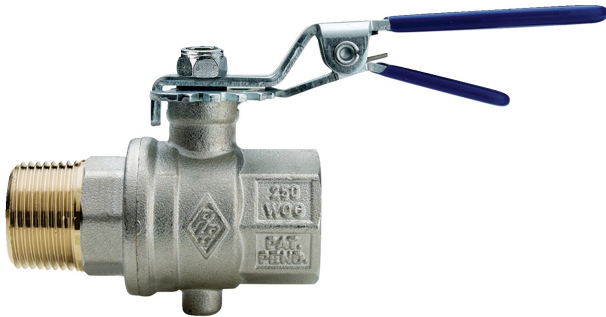

600300

PATENTED

Brass butterfly valve full bore M/F threaded with throttling.

Technical specifications

SIZE	DN	BOX	MASTER BOX	CODE	ØP	I	CH	ØH	L	H	R	KV	PN	KG
1/2"	15	20	80	60030004	16	15	25	31	63,5	46,5	95	8,5	16	0,22
3/4"	20	10	40	60030005	21	16,3	31	38	73	50,5	95	17	16	0,30
1"	25	10	20	60030006	27	19,1	38	46	82,5	54	95	27	16	0,44
1"1/4	32	6	12	60030007	34	21,4	48	55,5	100	71,5	120	50	16	0,81
1"1/2	40	4	8	60030008	41	21,4	54	65,5	104	76,5	120	82,5	16	1,02
2"	50	2	4	60030010	52	25,7	67	77,5	119,5	86,5	150	136,5	16	1,53