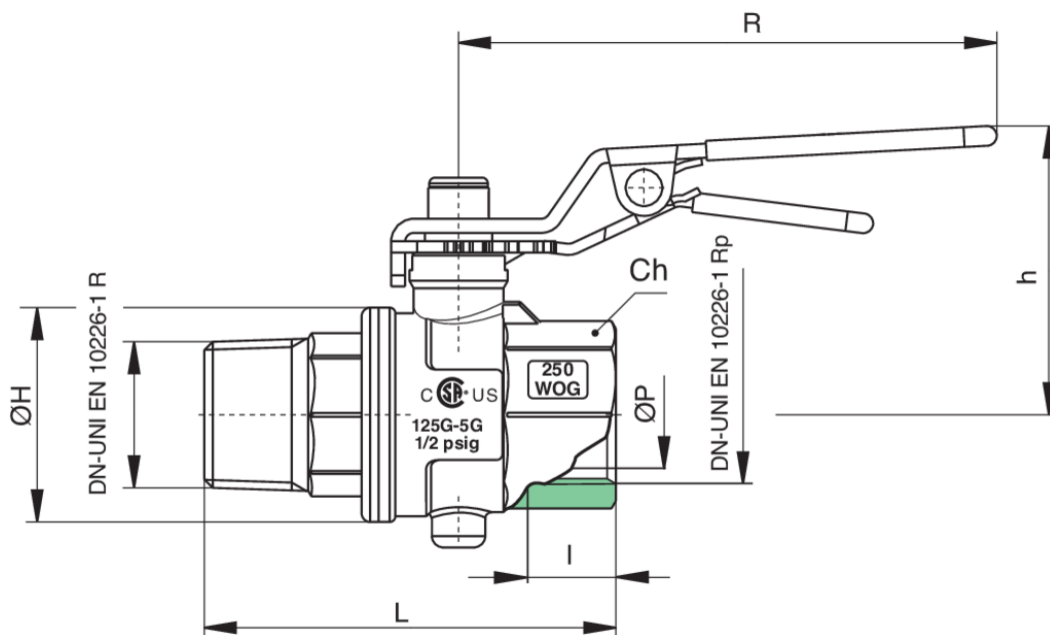

600300

PATENTED

Brass butterfly valve full bore M/F threaded with throttling.

Technical specifications

SIZE	DN	BOX	MASTER BOX	CODE	ØP	I	CH	ØH	L	H	R	KV	PN	KG
1/2"	15	20	80	60030004	16	15	25	31	63,5	46,5	95	8,5	16	0,22
3/4"	20	10	40	60030005	21	16,3	31	38	73	50,5	95	17	16	0,30
1"	25	10	20	60030006	27	19,1	38	46	82,5	54	95	27	16	0,44
1"1/4	32	6	12	60030007	34	21,4	48	55,5	100	71,5	120	50	16	0,81
1"1/2	40	4	8	60030008	41	21,4	54	65,5	104	76,5	120	82,5	16	1,02
2"	50	2	4	60030010	52	25,7	67	77,5	119,5	86,5	150	136,5	16	1,53

Temperature range: -10°C +130°C.

Applications

DRINKING WATER

HEATING

HVAC

COMPRESSED AIR

INDUSTRIAL

MARINE