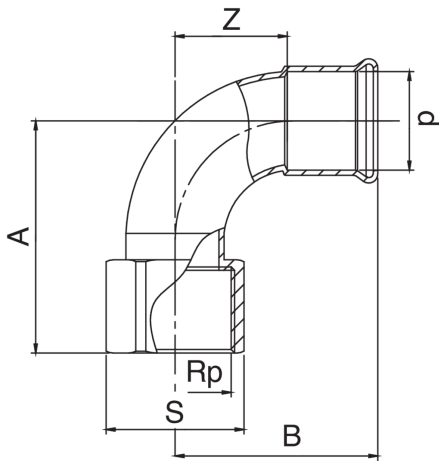

F/female thread 90° elbow.

## Technical specifications

D X RP	BAG	MASTER BOX	CODE	A	B	S	Z
15 x 1/2"	5	30	GMF90LA12015000	42	45	24	23,5
18 x 1/2"	5	30	GMF90LA12018000	45	49	24	26,5
22 x 3/4"	5	50	GMF90LA34022000	51	54	30	30,5
28 x 1"	5	15	GMF90LB01028000	61	63	36	38,5
35 x 1 1/4"	1	10	GMF90LB14035000	69	74	50	48,5