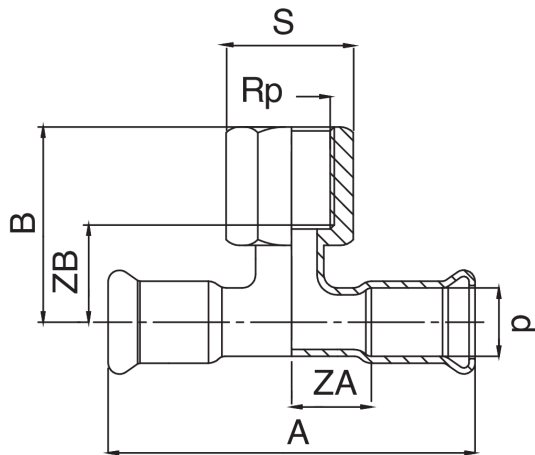

F/female thread/F tee.

Technical specifications

D X RP	BAG	MASTER BOX	CODE	A	B	S	ZA	ZB
15 x 1/2"	5	50	GMF130015A12015	74	39	26	17,5	17
18 x 1/2"	5	30	GMF130018A12018	80	37	26	20,5	18
18 x 3/4"	5	50	GMF130018A34018	80	39	31	20,5	22
22 x 1/2"	10	25	GMF130022A12022	82	39	26	18,5	20
22 x 3/4"	5	25	GMF130022A34022	82	41	31	18,5	24
28 x 1/2"	5	25	GMF130028A12028	92	37	26	23,5	23
28 x 3/4"	5	15	GMF130028A34028	92	45	31	23,5	27
35 x 1/2"	1	10	GMF130035A12035	102	43	26	25,5	27
35 x 3/4"	1	10	GMF130035A34035	102	49	31	25,5	31
42 x 1/2"	1	5	GMF130042A12042	140	47	26	40,5	30
54 x 1/2"	1	5	GMF130054A12054	154	53	26	37,5	36
54 x 3/4"	1	5	GMF130054A34054	140	58	31	30,5	40