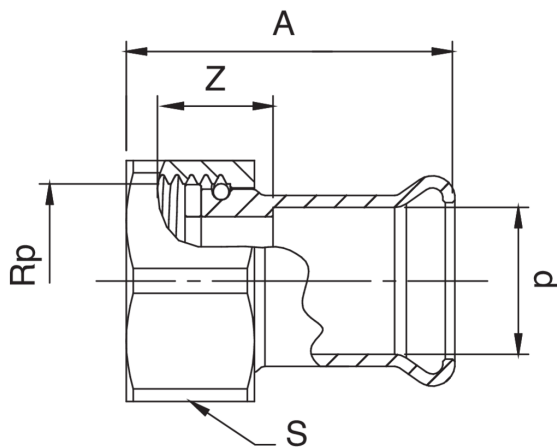

F/female thread valve connector with a swivel nut in brass.

## Technical specifications

D X Rp	BAG	MASTER BOX	CODE	A	S	Z
15 x 1/2"	10	50	MXF359A12015000	40	24	20,5
15 x 3/4"	10	100	MXF359A34015000	28	30	8,5
18 x 3/4"	5	100	MXF359A34018000	32	30	12,5
22 x 3/4"	5	50	MXF359A34022000	47	30	24,5
22 x 1"	5	100	MXF359B01022000	34	37	11,5
28 x 1"	5	80	MXF359B01028000	37	48,5	22
28 x 1 1/4"	10	50	MXF359B14028000	31	46	8,5
35 x 1 1/2"	5	20	MXF359B12035000	34	46	8,5
35 x 1 13/4"	5	60	MXF359B14035000	47	56,5	27
42 x 1 1/2"	2	54	MXF359B12042000	52	61	30
42 x 1 3/4"	2	50	MXF359B34042000	60	40	30
54 x 2"	2	30	MXF359C02054000	64	71,5	35
54 x 2 3/8"	1	10	MXF359C38054000	47	76	12,5