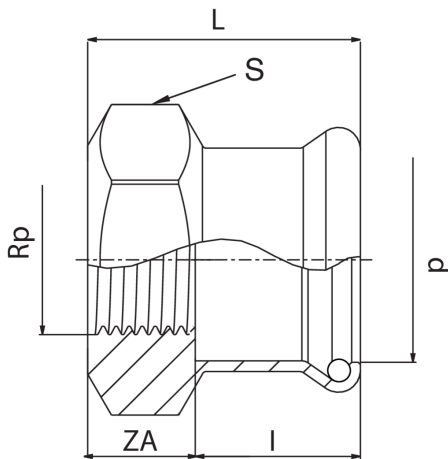

F/female thread adapter.

Technical specifications

D X RP	BAG	MASTER BOX	CODE	I	L	S	ZA
15 x 1/2"	10	150	MXF270A12015000	19	36	27	17
15 x 3/4"	10	200	MXF270A34015000	42	19	16,3	23
18 x 1/2"	10	40	MXF270A12018000	19	36	27	17
18 x 3/4"	10	100	MXF270A34018000	19	38	32	19
22 x 1/2"	10	100	MXF270A12022000	22	37	32	15
22 x 3/4"	10	100	MXF270A34022000	22	41	32	19
22 x 1"	5	50	MXF270B01022000	22	43	38	21
28 x 3/4"	5	50	MXF270A34028000	22	37	38	15
28 x 1/2"	5	100	MXF270A12028000	39	22	15	17
28 x 1"	5	50	MXF270B01028000	22	43	38	21
28 x 1 1/4"	5	90	MXF270B14028000	49,5	22	21,4	27,5
35 x 1"	5	20	MXF270B01035000	25	81	45	56
35 x 1 1/2"	5	60	MXF270B12035000	55	27	21,4	28
35 x 1 1/4"	1	30	MXF270B14035000	25	72	50	47
42 x 1 1/4"	2	50	MXF270B14042000	55	30	21,4	25
42 x 1 1/2"	1	20	MXF270B12042000	29	74	55	45
54 x 1 1/2"	2	24	MXF270B12054000	60	35	21,4	25
54 x 2"	1	10	MXF270C02054000	34	84	70	50